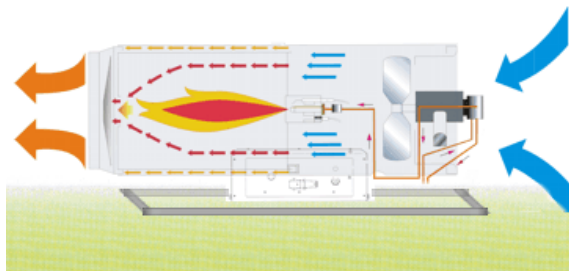

Принцип действия

Система сжигания - поток воздуха

Применение