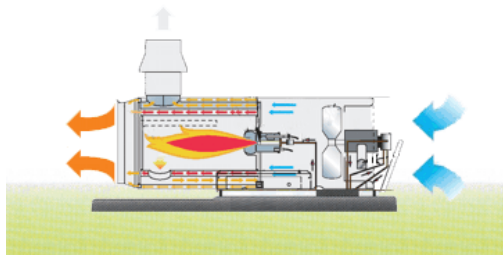

Принцип действия

Система сжигания - поток воздуха

Применение