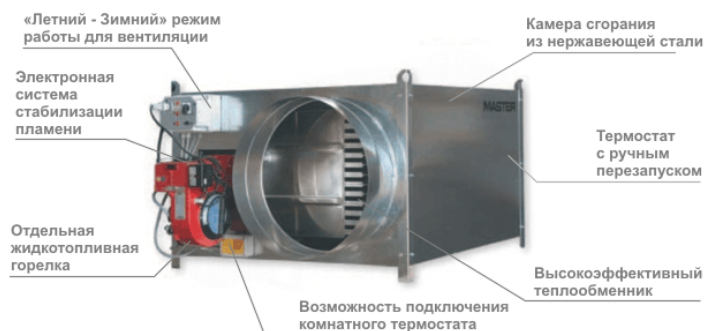

Подвесные нагреватели Master GREEN 310 s:

Поток воздуха: 4.400 м³/ч Расход топлива: 6,4 кг/ч Масса нетто: 128 кг	Мощность: 75,0 кВт / 256.000 БТУ/ч / 64.500 ккал/ч Размеры (Д x Ш x В): 1500 x 620 x 1085 мм Параметры электросети: 220-240/50 В/Гц Вентилятор: осевой (может поставляться с центробежным вентилятором) Диаметр сопла Ø: 450 мм Диаметр дымохода Ø: 150 мм	

- Отдельная жидкотопливная горелка
- Электронная система стабилизации пламени с фотоэлементом
- Термостат вентилятора с функцией автоматического перезапуска
- Термостат с ручным перезапуском
- Возможность подключения комнатного термостата
- «Летний - Зимний» режим работы для вентиляции
- Устройство предварительного нагрева топлива
- Камера сгорания из нержавеющей стали
- Высокоэффективный теплообменник
- Два топливных фильтра: в насосе и промежуточный
- Может поставляться с газовой горелкой (пропан-бутан или природный газ)

GREEN 310 S

По вопросам продаж и поддержки обращайтесь:

Архангельск +7 (8182) 45-71-35
Астана +7 (7172) 69-68-15
Астрахань +7 (8512) 99-46-80
Барнаул +7 (3852) 37-96-76
Белгород +7 (4722) 20-58-80
Брянск +7 (4832) 32-17-25
Владивосток +7 (4232) 49-26-85
Владимир +7 (4922) 49-51-33
Волгоград +7 (8442) 45-94-42
Воронеж +7 (4732) 12-26-70
Екатеринбург +7 (343) 302-14-75
Иваново +7 (4932) 70-02-95
Ижевск +7 (3412) 20-90-75
Иркутск +7 (3952) 56-24-09
Йошкар-Ола +7 (8362) 38-66-61
Казань +7 (843) 207-19-05

Калининград +7 (4012) 72-21-36
Калуга +7 (4842) 33-35-03
Кемерово +7 (3842) 21-56-70
Киров +7 (8332) 20-58-70
Краснодар +7 (861) 238-86-59
Красноярск +7 (391) 989-82-67
Курск +7 (4712) 23-80-45
Липецк +7 (4742) 20-01-75
Магнитогорск +7 (3519) 51-02-81
Москва +7 (499) 404-24-72
Мурманск +7 (8152) 65-52-70
Наб.Челны +7 (8552) 91-01-32
Ниж.Новгород +7 (831) 200-34-65
Нижневартовск +7 (3466) 48-22-23
Нижнекамск +7 (8555) 24-47-85

Новороссийск +7 (8617) 30-82-64
Новосибирск +7 (383) 235-95-48
Омск +7 (381) 299-16-70
Орел +7 (4862) 22-23-86
Оренбург +7 (3532) 48-64-35
Пенза +7 (8412) 23-52-98
Первоуральск +7 (3439) 26-01-18
Пермь +7 (342) 233-81-65
Ростов-на-Дону +7 (863) 309-14-65
Рязань +7 (4912) 77-61-95
Самара +7 (846) 219-28-25
Санкт-Петербург +7 (812) 660-57-09
Саранск +7 (8342) 22-95-16
Саратов +7 (845) 239-86-35
Смоленск +7 (4812) 51-55-32

Сочи +7 (862) 279-22-65
Ставрополь +7 (8652) 57-76-63
Сургут +7 (3462) 77-96-35
Сызрань +7 (8464) 33-50-64
Сыктывкар +7 (8212) 28-83-02
Тверь +7 (4822) 39-50-56
Томск +7 (3822) 48-95-05
Тула +7 (4872) 44-05-30
Тюмень +7 (3452) 56-94-75
Ульяновск +7 (8422) 42-51-95
Уфа +7 (347) 258-82-65
Хабаровск +7 (421) 292-95-69
Чебоксары +7 (8352) 28-50-89
Челябинск +7 (351) 277-89-65
Череповец +7 (8202) 49-07-18
Ярославль +7 (4852) 67-02-35

сайт: master.pro-solution.ru | эл. почта: mrc@pro-solution.ru

телефон: 8 800 511 88 70