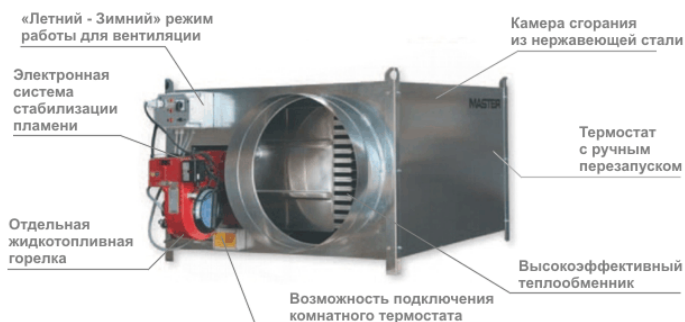

Подвесные нагреватели Master GREEN GREEN 470 s s

Поток воздуха: 8.000 м³/ч Расход топлива: 11,0 кг/ч Масса нетто: 226 кг	Мощность: 134,0 кВт / 460.000 БТУ/ч / 115.000 ккал/ч Размеры (Д x Ш x В): 1745 x 750 x 1230 мм Параметры электросети: 220-240/50 В/Гц Вентилятор: осевой (может поставляться с центробежным вентилятором) Диаметр сопла Ø: 600 мм Диаметр дымохода Ø: 200 мм	

- Отдельная жидкотопливная горелка
- Электронная система стабилизации пламени с фотоэлементом
- Термостат вентилятора с функцией автоматического перезапуска
- Термостат с ручным перезапуском
- Возможность подключения комнатного термостата
- «Летний - Зимний» режим работы для вентиляции
- Устройство предварительного нагрева топлива
- Камера сгорания из нержавеющей стали
- Высокоэффективный теплообменник
- Два топливных фильтра: в насосе и промежуточный
- Может поставляться с газовой горелкой (пропан-бутан или природный газ)

GREEN 470 S

По вопросам продаж и поддержки обращайтесь:

Архангельск +7 (8182) 45-71-35
Астана +7 (7172) 69-68-15
Астрахань +7 (8512) 99-46-80
Барнаул +7 (3852) 37-96-76
Белгород +7 (4722) 20-58-80
Брянск +7 (4832) 32-17-25
Владивосток +7 (4232) 49-26-85
Владимир +7 (4922) 49-51-33
Волгоград +7 (8442) 45-94-42
Воронеж +7 (4732) 12-26-70
Екатеринбург +7 (343) 302-14-75
Иваново +7 (4932) 70-02-95
Ижевск +7 (3412) 20-90-75
Иркутск +7 (3952) 56-24-09
Йошкар-Ола +7 (8362) 38-66-61
Казань +7 (843) 207-19-05

Калининград +7 (4012) 72-21-36
Калуга +7 (4842) 33-35-03
Кемерово +7 (3842) 21-56-70
Киров +7 (8332) 20-58-70
Краснодар +7 (861) 238-86-59
Красноярск +7 (391) 989-82-67
Курск +7 (4712) 23-80-45
Липецк +7 (4742) 20-01-75
Магнитогорск +7 (3519) 51-02-81
Москва +7 (499) 404-24-72
Мурманск +7 (8152) 65-52-70
Наб.Челны +7 (8552) 91-01-32
Ниж.Новгород +7 (831) 200-34-65
Нижневартовск +7 (3466) 48-22-23
Нижнекамск +7 (8555) 24-47-85

Новороссийск +7 (8617) 30-82-64
Новосибирск +7 (383) 235-95-48
Омск +7 (381) 299-16-70
Орел +7 (4862) 22-23-86
Оренбург +7 (3532) 48-64-35
Пенза +7 (8412) 23-52-98
Первоуральск +7 (3439) 26-01-18
Пермь +7 (342) 233-81-65
Ростов-на-Дону +7 (863) 309-14-65
Рязань +7 (4912) 77-61-95
Самара +7 (846) 219-28-25
Санкт-Петербург +7 (812) 660-57-09
Саранск +7 (8342) 22-95-16
Саратов +7 (845) 239-86-35
Смоленск +7 (4812) 51-55-32

Сочи +7 (862) 279-22-65
Ставрополь +7 (8652) 57-76-63
Сургут +7 (3462) 77-96-35
Сызрань +7 (8464) 33-50-64
Сыктывкар +7 (8212) 28-83-02
Тверь +7 (4822) 39-50-56
Томск +7 (3822) 48-95-05
Тула +7 (4872) 44-05-30
Тюмень +7 (3452) 56-94-75
Ульяновск +7 (8422) 42-51-95
Уфа +7 (347) 258-82-65
Хабаровск +7 (421) 292-95-69
Чебоксары +7 (8352) 28-50-89
Челябинск +7 (351) 277-89-65
Череповец +7 (8202) 49-07-18
Ярославль +7 (4852) 67-02-35

сайт: master.pro-solution.ru | эл. почта: mrc@pro-solution.ru

телефон: 8 800 511 88 70