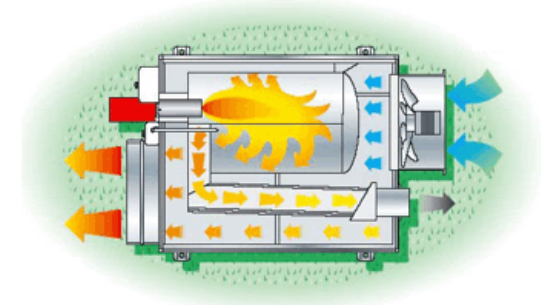

сайт: master.pro-solution.ru | эл. почта: mrc@pro-solution.ru

телефон: 8 800 511 88 70

Принцип действия

Система сжигания - поток воздуха

Применение

Аксессуары для Green 470 s

<p>Комнатный термостат ТН 5 с кабелем. Точность: $\pm 1,5^{\circ}\text{C}$ Диапазон регулирования температур: $0-36^{\circ}\text{C}$</p> 	<p>Шланг для подачи топлива длиной 4м (в комплекте 2 шт.)</p> 
<p>Гибкие шланги длиной 7,6 м., $\varnothing 710$ мм</p> 	