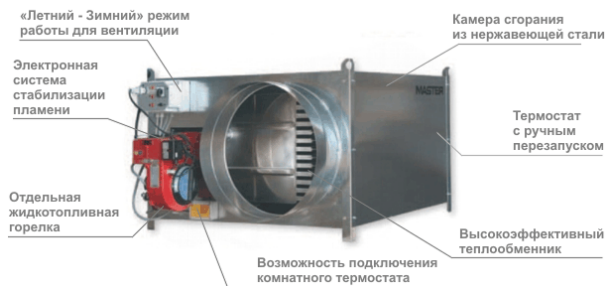

Подвесные нагреватели Master GREEN 690 S

Поток воздуха: 12.500 м³/ч Расход топлива: 15,3 кг/ч Масса нетто: 325 кг	Мощность: 220,0 кВт / 751.000 БТУ/ч / 190.000 ккал/ч Размеры (Д х Ш х В): 15,3 кг/ч Параметры электросети: 220-240/50 В/Гц Вентилятор: осевой (может поставляться с центробежным вентилятором) Диаметр сопла Ø: 700 мм Диаметр дымохода Ø: 200 мм	

- Отдельная жидкотопливная горелка
- Электронная система стабилизации пламени с фотоэлементом
- Термостат вентилятора с функцией автоматического перезапуска
- Термостат с ручным перезапуском
- Возможность подключения комнатного термостата
- «Летний - Зимний» режим работы для вентиляции
- Устройство предварительного нагрева топлива
- Камера сгорания из нержавеющей стали
- Высокоэффективный теплообменник
- Два топливных фильтра: в насосе и промежуточный
- Может поставляться с газовой горелкой (пропан-бутан или природный газ)

GREEN 690 S

По вопросам продаж и поддержки обращайтесь:

Архангельск +7 (8182) 45-71-35
Астана +7 (7172) 69-68-15
Астрахань +7 (8512) 99-46-80
Барнаул +7 (3852) 37-96-76
Белгород +7 (4722) 20-58-80
Брянск +7 (4832) 32-17-25
Владивосток +7 (4232) 49-26-85
Владимир +7 (4922) 49-51-33
Волгоград +7 (8442) 45-94-42
Воронеж +7 (4732) 12-26-70
Екатеринбург +7 (343) 302-14-75
Иваново +7 (4932) 70-02-95
Ижевск +7 (3412) 20-90-75
Иркутск +7 (3952) 56-24-09
Йошкар-Ола +7 (8362) 38-66-61
Казань +7 (843) 207-19-05

Калининград +7 (4012) 72-21-36
Калуга +7 (4842) 33-35-03
Кемерово +7 (3842) 21-56-70
Киров +7 (8332) 20-58-70
Краснодар +7 (861) 238-86-59
Красноярск +7 (391) 989-82-67
Курск +7 (4712) 23-80-45
Липецк +7 (4742) 20-01-75
Магнитогорск +7 (3519) 51-02-81
Москва +7 (499) 404-24-72
Мурманск +7 (8152) 65-52-70
Наб.Челны +7 (8552) 91-01-32
Ниж.Новгород +7 (831) 200-34-65
Нижневартовск +7 (3466) 48-22-23
Нижнекамск +7 (8555) 24-47-85

Новороссийск +7 (8617) 30-82-64
Новосибирск +7 (383) 235-95-48
Омск +7 (381) 299-16-70
Орел +7 (4862) 22-23-86
Оренбург +7 (3532) 48-64-35
Пенза +7 (8412) 23-52-98
Первоуральск +7 (3439) 26-01-18
Пермь +7 (342) 233-81-65
Ростов-на-Дону +7 (863) 309-14-65
Рязань +7 (4912) 77-61-95
Самара +7 (846) 219-28-25
Санкт-Петербург +7 (812) 660-57-09
Саранск +7 (8342) 22-95-16
Саратов +7 (845) 239-86-35
Смоленск +7 (4812) 51-55-32

Сочи +7 (862) 279-22-65
Ставрополь +7 (8652) 57-76-63
Сургут +7 (3462) 77-96-35
Сызрань +7 (8464) 33-50-64
Сыктывкар +7 (8212) 28-83-02
Тверь +7 (4822) 39-50-56
Томск +7 (3822) 48-95-05
Тула +7 (4872) 44-05-30
Тюмень +7 (3452) 56-94-75
Ульяновск +7 (8422) 42-51-95
Уфа +7 (347) 258-82-65
Хабаровск +7 (421) 292-95-69
Чебоксары +7 (8352) 28-50-89
Челябинск +7 (351) 277-89-65
Череповец +7 (8202) 49-07-18
Ярославль +7 (4852) 67-02-35

сайт: master.pro-solution.ru | эл. почта: mrc@pro-solution.ru

телефон: 8 800 511 88 70