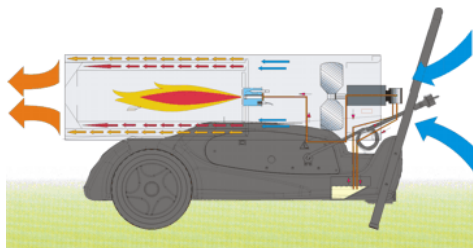

Технические характеристики Master В 130

Тепловая мощность: 31 кВт, 106.000 БТУ/ч, 26.700 Ккал/ч

Поток воздуха: 1.550 м³/ч	Расход топлива: 2,47 кг/ч	Вместимость бака: 36 л	Размеры (Д x Ш x В): 1200 x 400 x 530 мм
Ток потребления: 1,5 А	Параметры электросети: 220-240/50 В/Гц	Термостат: доп. опция	Масса нетто / брутто: 29 / 33 кг
Автономная работа: 12 ч	Электрическая мощность: 0,3 кВт		Кол-во на паллете: 8 шт.

ПРИНЦИП ДЕЙСТВИЯ Тепловой пушки Master В 130