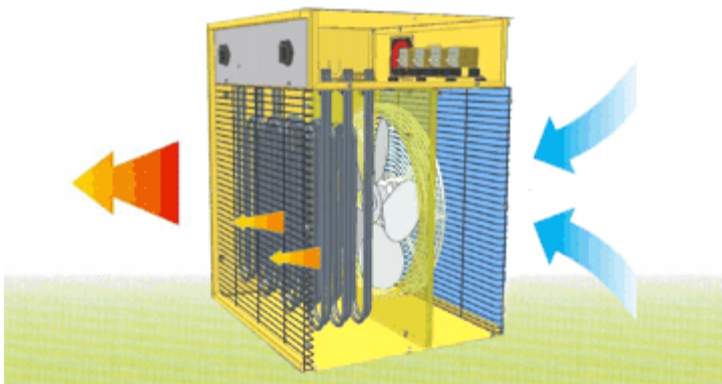

MASTER B 15 EPB

Принцип действия

- Нагреватели воздуха - поток воздуха

Применение

По вопросам продаж и поддержки обращайтесь:

Архангельск +7 (8182) 45-71-35
Астана +7 (7172) 69-68-15
Астрахань +7 (8512) 99-46-80
Барнаул +7 (3852) 37-96-76
Белгород +7 (4722) 20-58-80
Брянск +7 (4832) 32-17-25
Владивосток +7 (4232) 49-26-85
Владимир +7 (4922) 49-51-33
Волгоград +7 (8442) 45-94-42
Воронеж +7 (4732) 12-26-70
Екатеринбург +7 (343) 302-14-75
Иваново +7 (4932) 70-02-95
Ижевск +7 (3412) 20-90-75
Иркутск +7 (3952) 56-24-09
Йошкар-Ола +7 (8362) 38-66-61
Казань +7 (843) 207-19-05

Калининград +7 (4012) 72-21-36
Калуга +7 (4842) 33-35-03
Кемерово +7 (3842) 21-56-70
Киров +7 (8332) 20-58-70
Краснодар +7 (861) 238-86-59
Красноярск +7 (391) 989-82-67
Курск +7 (4712) 23-80-45
Липецк +7 (4742) 20-01-75
Магнитогорск +7 (3519) 51-02-81
Москва +7 (499) 404-24-72
Мурманск +7 (8152) 65-52-70
Наб.Челны +7 (8552) 91-01-32
Ниж.Новгород +7 (831) 200-34-65
Нижневартовск +7 (3466) 48-22-23
Нижнекамск +7 (8555) 24-47-85

Новороссийск +7 (8617) 30-82-64
Новосибирск +7 (383) 235-95-48
Омск +7 (381) 299-16-70
Орел +7 (4862) 22-23-86
Оренбург +7 (3532) 48-64-35
Пенза +7 (8412) 23-52-98
Первоуральск +7 (3439) 26-01-18
Пермь +7 (342) 233-81-65
Ростов-на-Дону +7 (863) 309-14-65
Рязань +7 (4912) 77-61-95
Самара +7 (846) 219-28-25
Санкт-Петербург +7 (812) 660-57-09
Саранск +7 (8342) 22-95-16
Саратов +7 (845) 239-86-35
Смоленск +7 (4812) 51-55-32