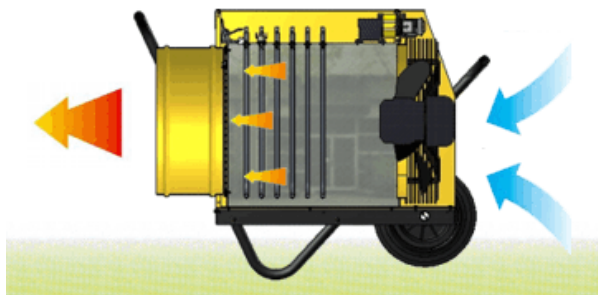

MASTER B 18 EPR

Принцип действия

- Нагреватели воздуха - поток воздуха

Аксессуары

	
<p>Комнатный термостат ТН 5 с кабелем. Точность: $\pm 1,5^{\circ}\text{C}$ Диапазон регулирования температур: $0-36^{\circ}\text{C}$</p>	<p>Гибкие шланги 7,6 м, $\varnothing 305$ мм Первые 2 метра (черный цвет) изготовлены из прочного материала с высокой термостойкостью до 150°C.</p>