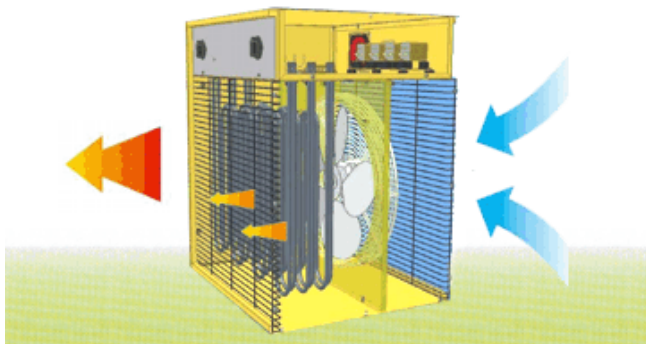

MASTER B 22 EPB

Принцип действия

- Нагреватели воздуха - поток воздуха

Применение

По вопросам продаж и поддержки обращайтесь:

Архангельск +7 (8182) 45-71-35
Астана +7 (7172) 69-68-15
Астрахань +7 (8512) 99-46-80
Барнаул +7 (3852) 37-96-76
Белгород +7 (4722) 20-58-80
Брянск +7 (4832) 32-17-25
Владивосток +7 (4232) 49-26-85
Владимир +7 (4922) 49-51-33
Волгоград +7 (8442) 45-94-42
Воронеж +7 (4732) 12-26-70
Екатеринбург +7 (343) 302-14-75
Иваново +7 (4932) 70-02-95
Ижевск +7 (3412) 20-90-75
Иркутск +7 (3952) 56-24-09
Йошкар-Ола +7 (8362) 38-66-61
Казань +7 (843) 207-19-05

Калининград +7 (4012) 72-21-36
Калуга +7 (4842) 33-35-03
Кемерово +7 (3842) 21-56-70
Киров +7 (8332) 20-58-70
Краснодар +7 (861) 238-86-59
Красноярск +7 (391) 989-82-67
Курск +7 (4712) 23-80-45
Липецк +7 (4742) 20-01-75
Магнитогорск +7 (3519) 51-02-81
Москва +7 (499) 404-24-72
Мурманск +7 (8152) 65-52-70
Наб.Челны +7 (8552) 91-01-32
Ниж.Новгород +7 (831) 200-34-65
Нижневартовск +7 (3466) 48-22-23
Нижнекамск +7 (8555) 24-47-85

Новороссийск +7 (8617) 30-82-64
Новосибирск +7 (383) 235-95-48
Омск +7 (381) 299-16-70
Орел +7 (4862) 22-23-86
Оренбург +7 (3532) 48-64-35
Пенза +7 (8412) 23-52-98
Первоуральск +7 (3439) 26-01-18
Пермь +7 (342) 233-81-65
Ростов-на-Дону +7 (863) 309-14-65
Рязань +7 (4912) 77-61-95
Самара +7 (846) 219-28-25
Санкт-Петербург +7 (812) 660-57-09
Саранск +7 (8342) 22-95-16
Саратов +7 (845) 239-86-35
Смоленск +7 (4812) 51-55-32