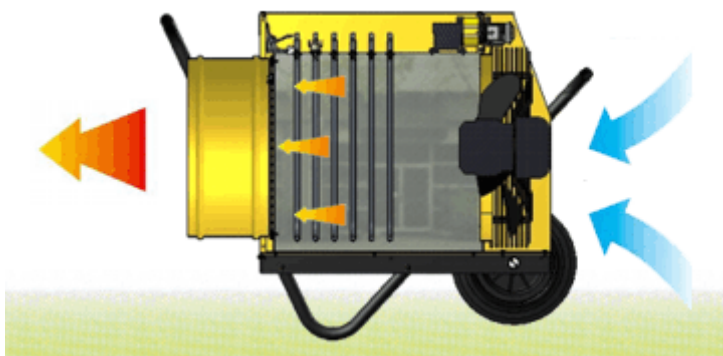

MASTER B 30 EPR

Принцип действия

Нагреватели воздуха - поток воздуха

Применение

По вопросам продаж и поддержки обращайтесь:

Архангельск +7 (8182) 45-71-35
Астана +7 (7172) 69-68-15
Астрахань +7 (8512) 99-46-80
Барнаул +7 (3852) 37-96-76
Белгород +7 (4722) 20-58-80
Брянск +7 (4832) 32-17-25
Владивосток +7 (4232) 49-26-85
Владимир +7 (4922) 49-51-33
Волгоград +7 (8442) 45-94-42
Воронеж +7 (4732) 12-26-70
Екатеринбург +7 (343) 302-14-75
Иваново +7 (4932) 70-02-95
Ижевск +7 (3412) 20-90-75
Иркутск +7 (3952) 56-24-09
Йошкар-Ола +7 (8362) 38-66-61
Казань +7 (843) 207-19-05

Калининград +7 (4012) 72-21-36
Калуга +7 (4842) 33-35-03
Кемерово +7 (3842) 21-56-70
Киров +7 (8332) 20-58-70
Краснодар +7 (861) 238-86-59
Красноярск +7 (391) 989-82-67
Курск +7 (4712) 23-80-45
Липецк +7 (4742) 20-01-75
Магнитогорск +7 (3519) 51-02-81
Москва +7 (499) 404-24-72
Мурманск +7 (8152) 65-52-70
Наб.Челны +7 (8552) 91-01-32
Ниж.Новгород +7 (831) 200-34-65
Нижневартовск +7 (3466) 48-22-23
Нижнекамск +7 (8555) 24-47-85

Новороссийск +7 (8617) 30-82-64
Новосибирск +7 (383) 235-95-48
Омск +7 (381) 299-16-70
Орел +7 (4862) 22-23-86
Оренбург +7 (3532) 48-64-35
Пенза +7 (8412) 23-52-98
Первоуральск +7 (3439) 26-01-18
Пермь +7 (342) 233-81-65
Ростов-на-Дону +7 (863) 309-14-65
Рязань +7 (4912) 77-61-95
Самара +7 (846) 219-28-25
Санкт-Петербург +7 (812) 660-57-09
Саранск +7 (8342) 22-95-16
Саратов +7 (845) 239-86-35
Смоленск +7 (4812) 51-55-32