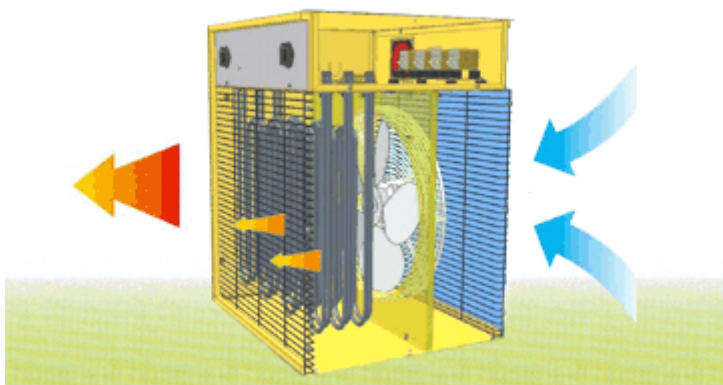

MASTER B 5 EPB

Принцип действия

- Нагреватели воздуха - поток воздуха

Применение

По вопросам продаж и поддержки обращайтесь:

Архангельск +7 (8182) 45-71-35
Астана +7 (7172) 69-68-15
Астрахань +7 (8512) 99-46-80
Барнаул +7 (3852) 37-96-76
Белгород +7 (4722) 20-58-80
Брянск +7 (4832) 32-17-25
Владивосток +7 (4232) 49-26-85
Владимир +7 (4922) 49-51-33
Волгоград +7 (8442) 45-94-42
Воронеж +7 (4732) 12-26-70
Екатеринбург +7 (343) 302-14-75
Иваново +7 (4932) 70-02-95
Ижевск +7 (3412) 20-90-75
Иркутск +7 (3952) 56-24-09
Йошкар-Ола +7 (8362) 38-66-61
Казань +7 (843) 207-19-05

Калининград +7 (4012) 72-21-36
Калуга +7 (4842) 33-35-03
Кемерово +7 (3842) 21-56-70
Киров +7 (8332) 20-58-70
Краснодар +7 (861) 238-86-59
Красноярск +7 (391) 989-82-67
Курск +7 (4712) 23-80-45
Липецк +7 (4742) 20-01-75
Магнитогорск +7 (3519) 51-02-81
Москва +7 (499) 404-24-72
Мурманск +7 (8152) 65-52-70
Наб.Челны +7 (8552) 91-01-32
Ниж.Новгород +7 (831) 200-34-65
Нижневартовск +7 (3466) 48-22-23
Нижнекамск +7 (8555) 24-47-85

Новороссийск +7 (8617) 30-82-64
Новосибирск +7 (383) 235-95-48
Омск +7 (381) 299-16-70
Орел +7 (4862) 22-23-86
Оренбург +7 (3532) 48-64-35
Пенза +7 (8412) 23-52-98
Первоуральск +7 (3439) 26-01-18
Пермь +7 (342) 233-81-65
Ростов-на-Дону +7 (863) 309-14-65
Рязань +7 (4912) 77-61-95
Самара +7 (846) 219-28-25
Санкт-Петербург +7 (812) 660-57-09
Саранск +7 (8342) 22-95-16
Саратов +7 (845) 239-86-35
Смоленск +7 (4812) 51-55-32