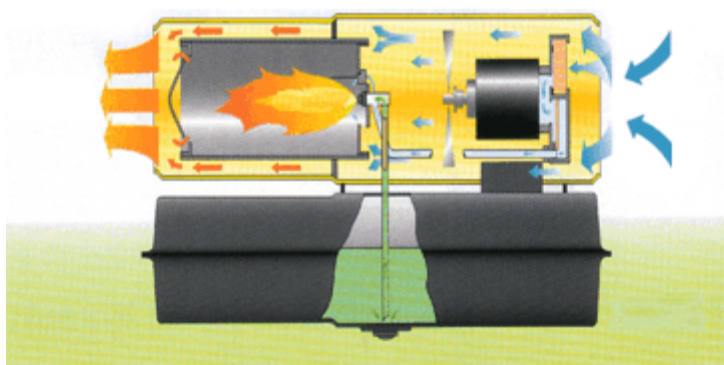

ПРЕИМУЩЕСТВА воздухогревателя Master B 70

- Высокая эффективность обогрева за счет большого потока воздуха;
- Камера сгорания из нержавеющей стали;
- Регулируемая горелка;
- Высокомощный вентилятор;
- Возможно подключение термостата;
- Теплоизолированный кожух электродвигателя;
- Система контроля пламени с фотоэлементом;
- Экономичность (одной заправки бака достаточно для 10-12 часовой работы).

ПАРАМЕТРЫ тепловой пушки Master B 70

Тепловая мощность:

20 кВт

70.000 БТУ/ч

17.500 Ккал/ч

Поток воздуха: 400 м³/ч	Расход топлива: 1,6 кг/ч	Вместимость бака: 19 л	Размеры (Д x Ш x В): 810 x 350 x 450 мм
Параметры электросети: 220-240/50 В/Гц	Ток потребления: 0,8 А	Термостат: доп. опция	Масса нетто / брутто: 17 / 19 кг
			Кол-во на паллете: 15 шт.

ПРИНЦИП ДЕЙСТВИЯ воздухогревателя Master B 70 CED