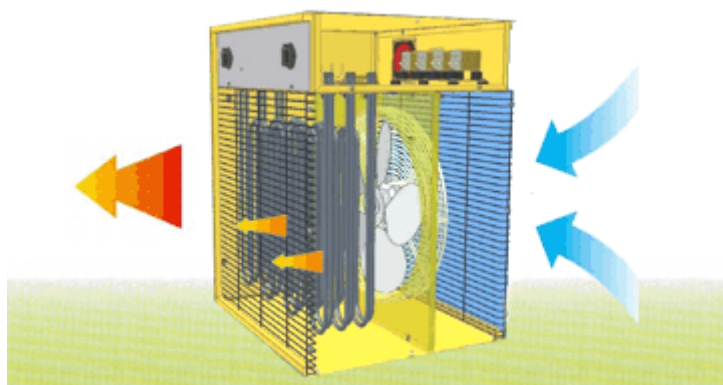

MASTER B 9 EPB

Принцип действия

- Нагреватели воздуха - поток воздуха

Применение

По вопросам продаж и поддержки обращайтесь:

Архангельск +7 (8182) 45-71-35
Астана +7 (7172) 69-68-15
Астрахань +7 (8512) 99-46-80
Барнаул +7 (3852) 37-96-76
Белгород +7 (4722) 20-58-80
Брянск +7 (4832) 32-17-25
Владивосток +7 (4232) 49-26-85
Владимир +7 (4922) 49-51-33
Волгоград +7 (8442) 45-94-42
Воронеж +7 (4732) 12-26-70
Екатеринбург +7 (343) 302-14-75
Иваново +7 (4932) 70-02-95
Ижевск +7 (3412) 20-90-75
Иркутск +7 (3952) 56-24-09
Йошкар-Ола +7 (8362) 38-66-61
Казань +7 (843) 207-19-05

Калининград +7 (4012) 72-21-36
Калуга +7 (4842) 33-35-03
Кемерово +7 (3842) 21-56-70
Киров +7 (8332) 20-58-70
Краснодар +7 (861) 238-86-59
Красноярск +7 (391) 989-82-67
Курск +7 (4712) 23-80-45
Липецк +7 (4742) 20-01-75
Магнитогорск +7 (3519) 51-02-81
Москва +7 (499) 404-24-72
Мурманск +7 (8152) 65-52-70
Наб.Челны +7 (8552) 91-01-32
Ниж.Новгород +7 (831) 200-34-65
Нижневартовск +7 (3466) 48-22-23
Нижнекамск +7 (8555) 24-47-85

Новороссийск +7 (8617) 30-82-64
Новосибирск +7 (383) 235-95-48
Омск +7 (381) 299-16-70
Орел +7 (4862) 22-23-86
Оренбург +7 (3532) 48-64-35
Пенза +7 (8412) 23-52-98
Первоуральск +7 (3439) 26-01-18
Пермь +7 (342) 233-81-65
Ростов-на-Дону +7 (863) 309-14-65
Рязань +7 (4912) 77-61-95
Самара +7 (846) 219-28-25
Санкт-Петербург +7 (812) 660-57-09
Саранск +7 (8342) 22-95-16
Саратов +7 (845) 239-86-35
Смоленск +7 (4812) 51-55-32