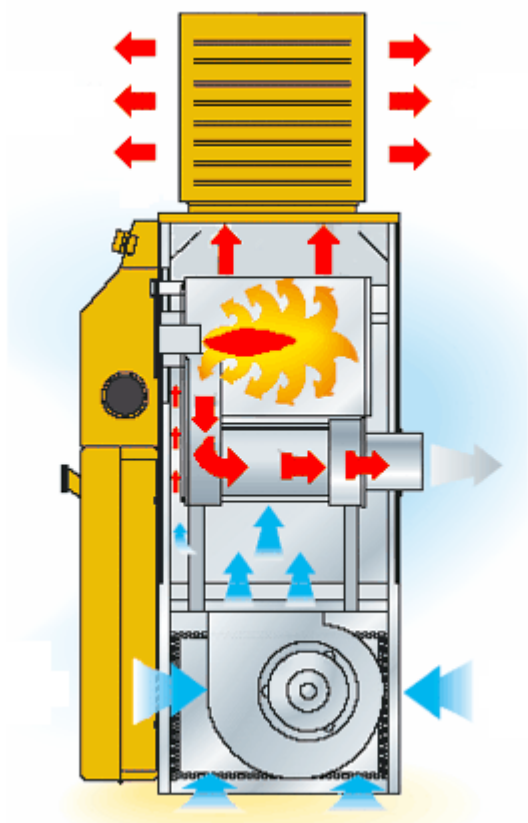

Принцип действия

Система сжигания - поток воздуха