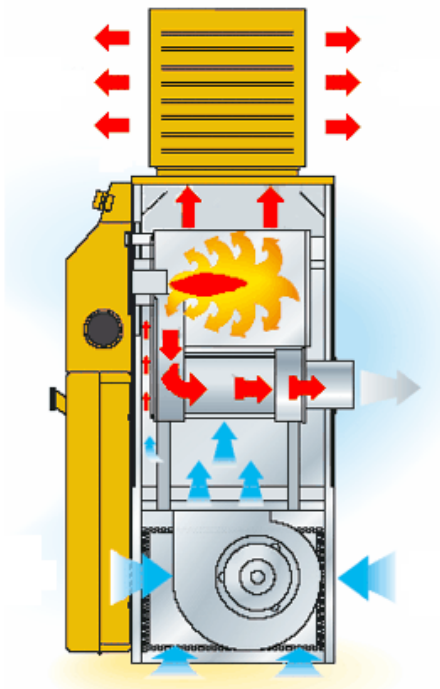

Принцип действия

Система сжигания - поток воздуха