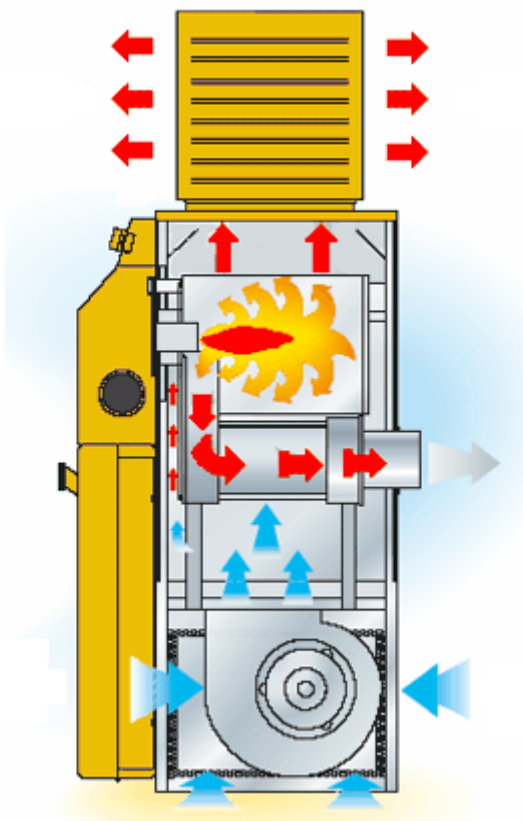

Принцип действия

Система сжигания - поток воздуха