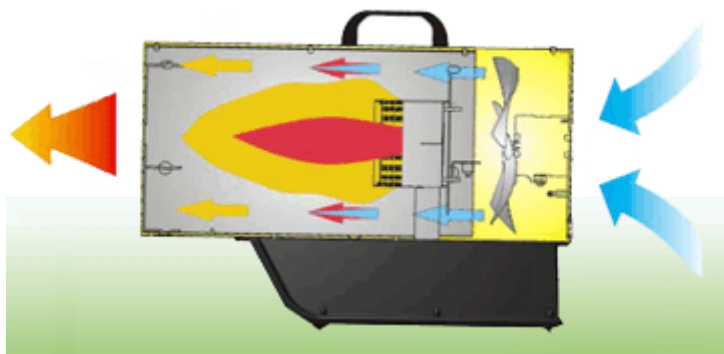

Принцип действия

- Система сжигания - поток воздуха

Применение