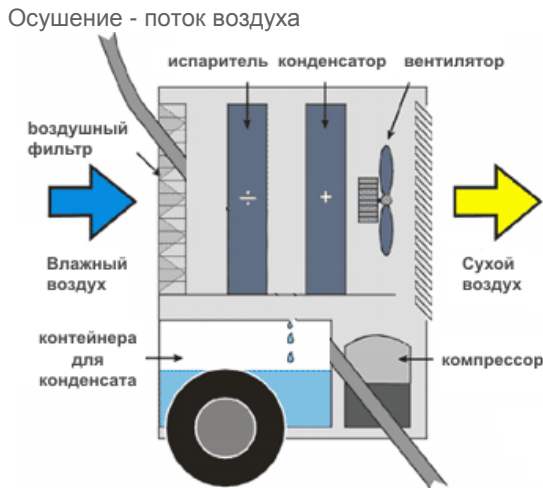

Принцип действия

Мобильные устройства, которые находят применение в различного рода помещениях. Использование этого типа конденсаторных осушителей может ускорить проведение многих отделочных и ремонтных работ.