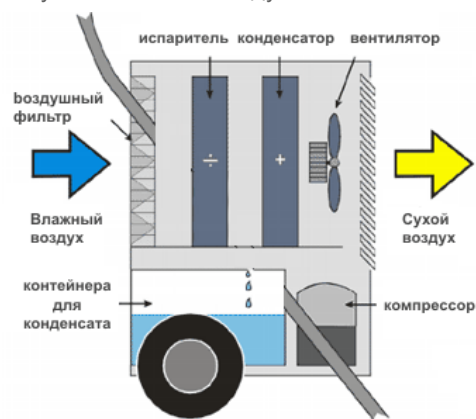

сайт: macter.pro-solution.ru | эл. почта: mrc@pro-solution.ru

телефон: 8 800 511 88 70

Принцип действия

Осушение - поток воздуха

Мобильные устройства, которые находят применение в различного рода помещениях. Использование этого типа конденсаторных осушителей может ускорить проведение многих отделочных и ремонтных работ.