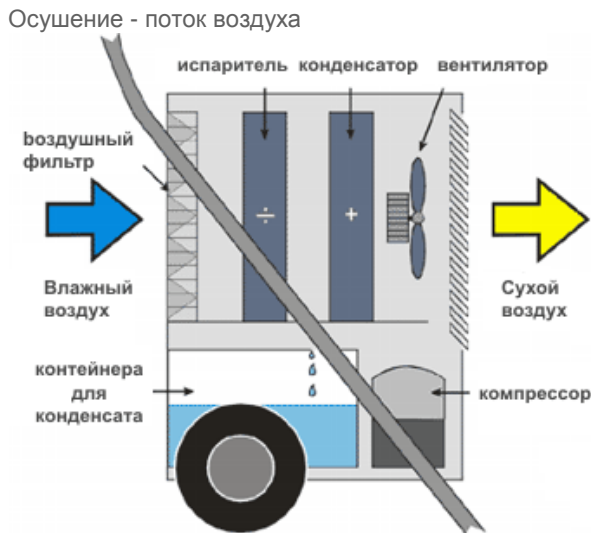

Принцип действия

Устройства с высокой производительностью, предназначенные для промышленного применения. Их конструкция прекрасно подходит для сложных условий работы.

Применение

- Строительство
- После затоплений в зданиях, квартирах, подвалах
- Защита от конденсации водяного пара
- Склады
- Архивы
- Арендный бизнес