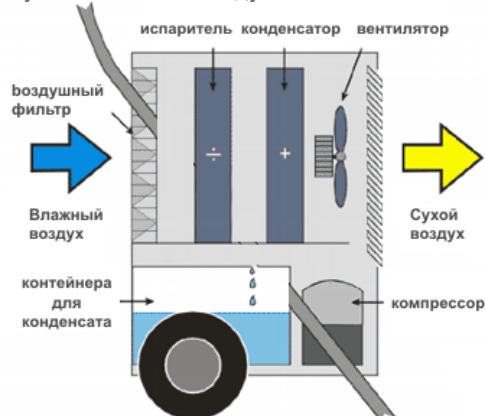

Принцип действия

Осушение - поток воздуха

Мобильные устройства, которые находят применение в различного рода помещениях. Использование этого типа конденсаторных осушителей может ускорить проведение многих отделочных и ремонтных работ.