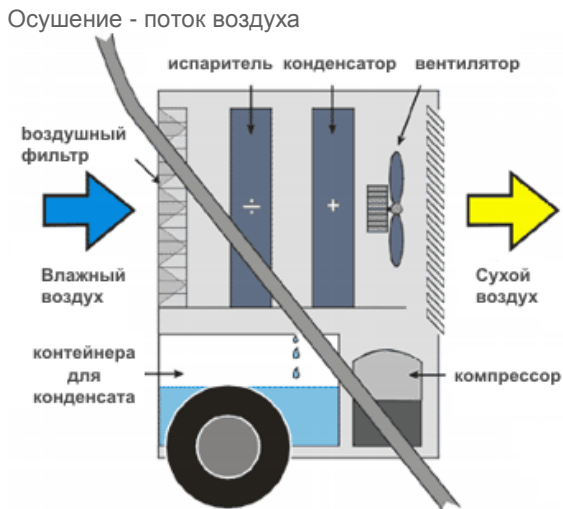

Принцип действия

Устройства с высокой производительностью, предназначенные для промышленного применения. Их конструкция прекрасно подходит для сложных условий работы.