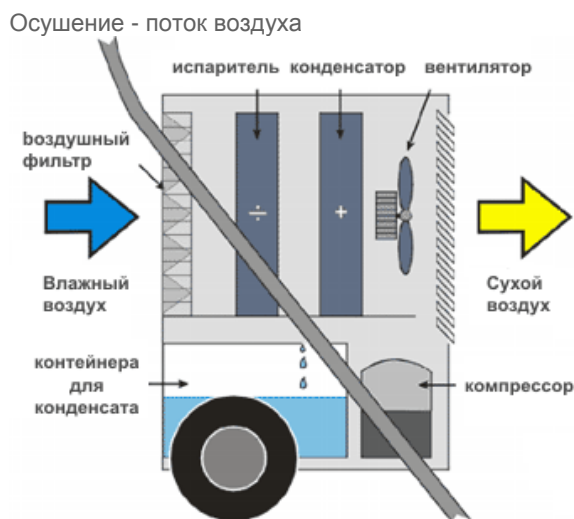

Принцип действия

Устройства с высокой производительностью, предназначенные для промышленного применения. Их конструкция прекрасно подходит для сложных условий работы.

Применение

- Строительство
- После затоплений в зданиях, квартирах, подвалах
- Защита от конденсации водяного пара
- Склады
- Архивы
- Арендный бизнес