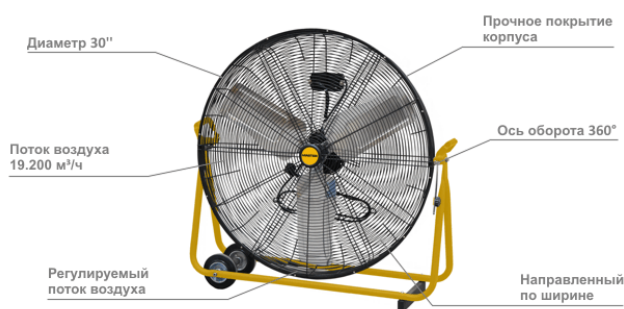

Вентилятор MASTER MF 30 P

Поток воздуха: 19.200 куб.м/ч Количество на паллете: 6 шт. Масса нетто: 16,5 кг Класс защиты: IP 20	Размеры (Д х Ш х В): 930 х 260 х 935 мм Параметры электросети: 220-240/50 В/Гц Вентилятор: 2 скорости Диаметр: 30 " Потребляемая мощность: 335 / 378 Вт	
--	---	---

- Регулируемый поток воздуха
- Ось оборота 360°
- Прочное покрытие корпуса
- Каждая модель отличается параметрами потока воздуха
- Направленный по ширине

ВЕНТИЛЯТОР MASTER MF 30 P

Применение

- Улучшает вентиляцию помещений с высокой интенсивностью запахов
- В помещениях, где необходимо увеличить циркуляции воздуха
- В совместном применении с осушающим, нагревающим и охлаждающим оборудованием
- Направление движения воздуха в фотографических ателье и на сценах театров
- Удаление дыма из помещений при пожаре
- Охлаждение двигателей в автосервисах