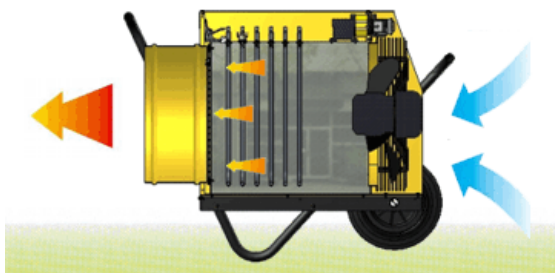

Принцип действия

Нагреватели воздуха - поток воздуха

Аксессуары для Master rs 40

Комнатный термостат ТН 5 с кабелем 3 м с кабелем 10 м Диапазон регулирования температур: 0-36°C Точность: ± 1,5°C	Первые 2 метра (черный цвет) изготовлены из прочного материала с высокой термостойкостью до 150°C. Фиксирующая лента в наборе. Отдельная упаковка для каждого шланга.	Шнур питания 5 м, 10 м	Соединительные элементы для гибких шлангов

По вопросам продаж и поддержки обращайтесь:

Архангельск +7 (8182) 45-71-35
Астана +7 (7172) 69-68-15
Астрахань +7 (8512) 99-46-80
Барнаул +7 (3852) 37-96-76
Белгород +7 (4722) 20-58-80
Брянск +7 (4832) 32-17-25
Владивосток +7 (4232) 49-26-85
Владимир +7 (4922) 49-51-33
Волгоград +7 (8442) 45-94-42
Воронеж +7 (4732) 12-26-70
Екатеринбург +7 (343) 302-14-75
Иваново +7 (4932) 70-02-95
Ижевск +7 (3412) 20-90-75
Иркутск +7 (3952) 56-24-09
Йошкар-Ола +7 (8362) 38-66-61
Казань +7 (843) 207-19-05

Калининград +7 (4012) 72-21-36
Калуга +7 (4842) 33-35-03
Кемерово +7 (3842) 21-56-70
Киров +7 (8332) 20-58-70
Краснодар +7 (861) 238-86-59
Красноярск +7 (391) 989-82-67
Курск +7 (4712) 23-80-45
Липецк +7 (4742) 20-01-75
Магнитогорск +7 (3519) 51-02-81
Москва +7 (499) 404-24-72
Мурманск +7 (8152) 65-52-70
Наб.Челны +7 (8552) 91-01-32
Ниж.Новгород +7 (831) 200-34-65
Нижневартовск +7 (3466) 48-22-23
Нижнекамск +7 (8555) 24-47-85

Новороссийск +7 (8617) 30-82-64
Новосибирск +7 (383) 235-95-48
Омск +7 (381) 299-16-70
Орел +7 (4862) 22-23-86
Оренбург +7 (3532) 48-64-35
Пенза +7 (8412) 23-52-98
Первоуральск +7 (3439) 26-01-18
Пермь +7 (342) 233-81-65
Ростов-на-Дону +7 (863) 309-14-65
Рязань +7 (4912) 77-61-95
Самара +7 (846) 219-28-25
Санкт-Петербург +7 (812) 660-57-09
Саранск +7 (8342) 22-95-16
Саратов +7 (845) 239-86-35
Смоленск +7 (4812) 51-55-32

Сочи +7 (862) 279-22-65
Ставрополь +7 (8652) 57-76-63
Сургут +7 (3462) 77-96-35
Сызрань +7 (8464) 33-50-64
Сыктывкар +7 (8212) 28-83-02
Тверь +7 (4822) 39-50-56
Томск +7 (3822) 48-95-05
Тула +7 (4872) 44-05-30
Тюмень +7 (3452) 56-94-75
Ульяновск +7 (8422) 42-51-95
Уфа +7 (347) 258-82-65
Хабаровск +7 (421) 292-95-69
Чебоксары +7 (8352) 28-50-89
Челябинск +7 (351) 277-89-65
Череповец +7 (8202) 49-07-18
Ярославль +7 (4852) 67-02-35

сайт: macter.pro-solution.ru | эл. почта: mrc@pro-solution.ru

телефон: 8 800 511 88 70