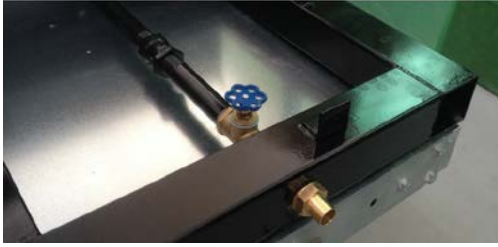

Прицеп местного производства, грузоподъемность до 750 кг. Возможность перевозки по дорогам общего пользования со скоростью до 70 км/ч. Сцепное устройство стандартное

Прицеп оборудован: повторителями стоп сигналов и указателей поворота, номерным знаком и его подсветкой.