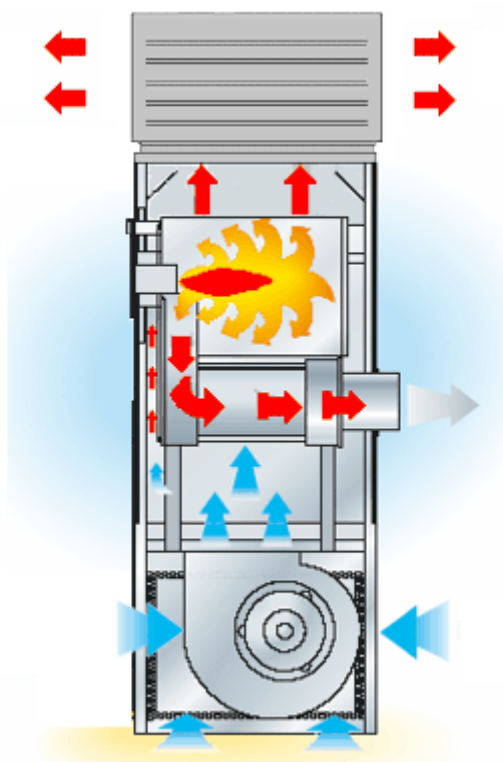

Принцип действия

Система сжигания - поток воздуха