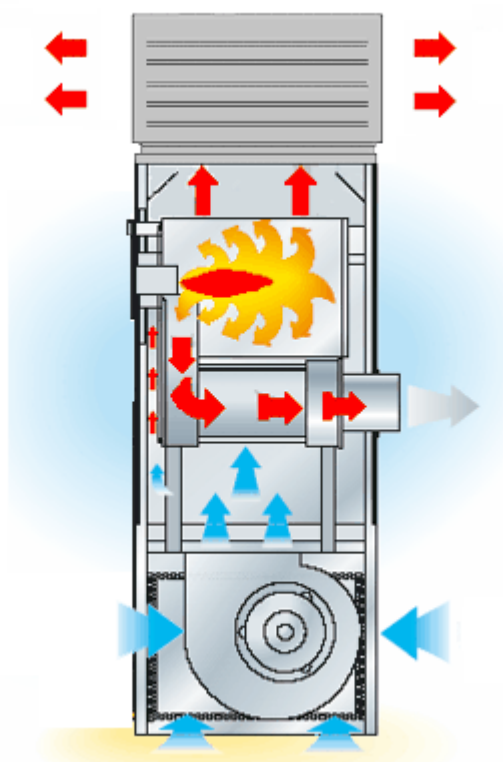

Принцип действия

Система сжигания - поток воздуха