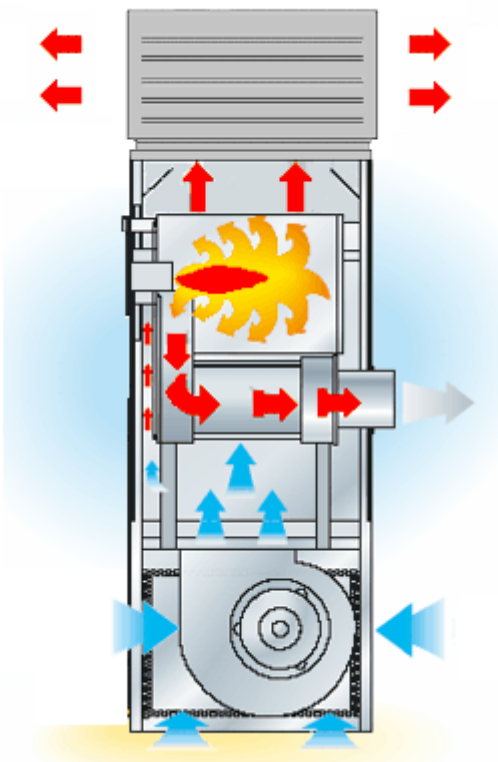

Принцип действия

Система сжигания - поток воздуха