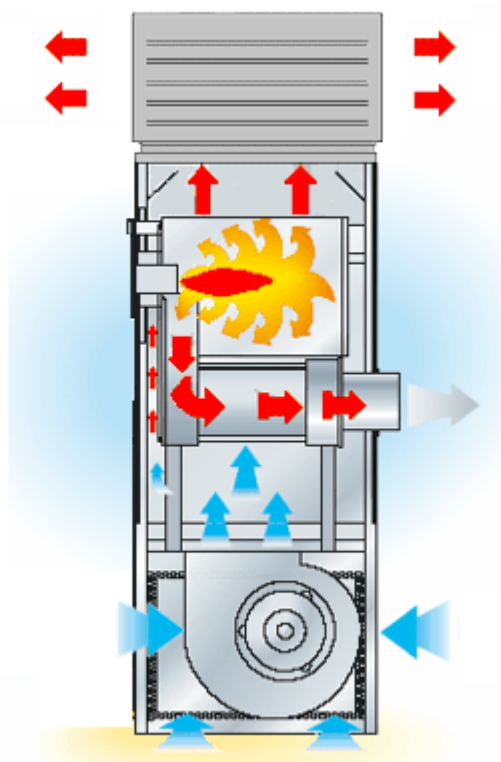

Принцип действия

Система сжигания - поток воздуха