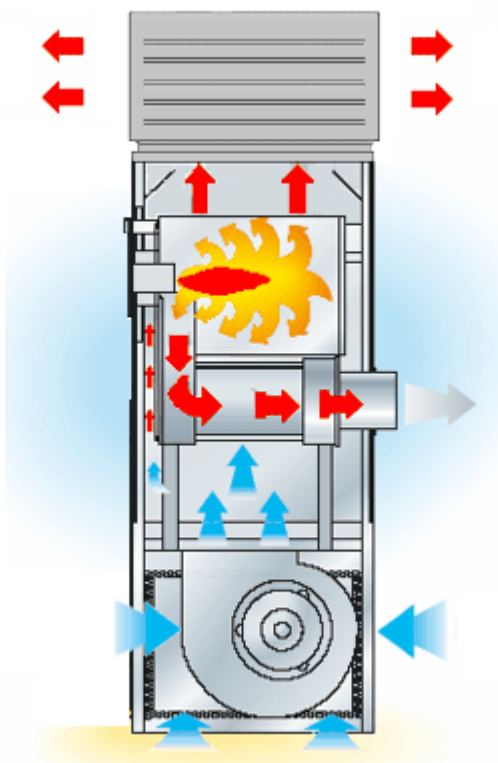

Принцип действия

Система сжигания - поток воздуха