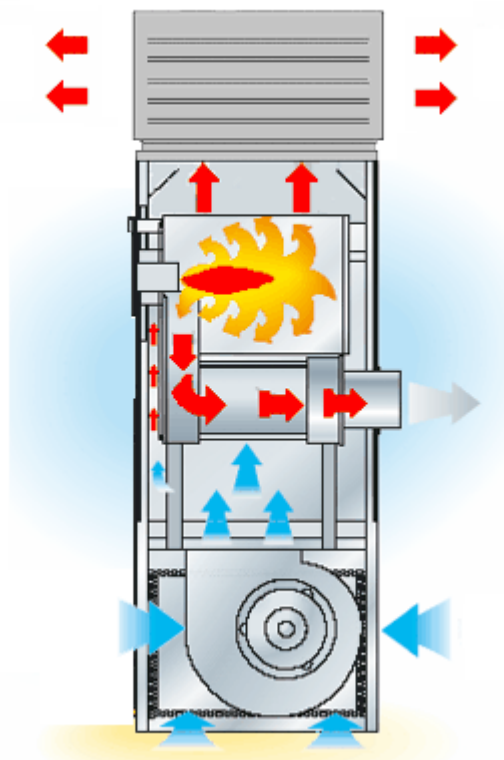

Принцип действия

Система сжигания - поток воздуха