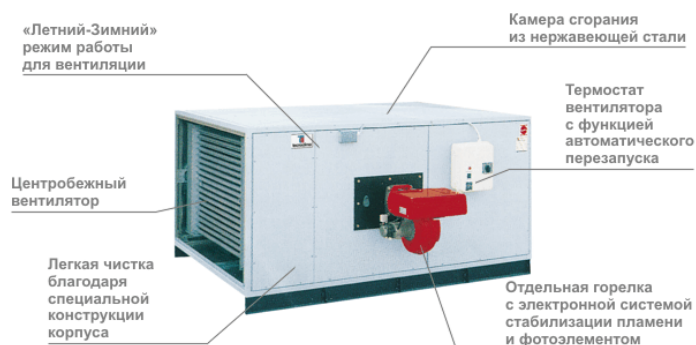

Внутренние или внешние горизонтальные MASTER BI 1000

Поток воздуха: 67.000 куб.м/ч Расход топлива: 84,3 кг/ч Масса нетто: 2090 кг Мощность электродвигателя: 2х9,2 кВт	Мощность: 1.000,0 кВт Размеры (Д x Ш x В): 3220 x 3500 x 1535 мм Параметры электросети: 400 3N В/Гц Модель: BI 1000 Статическое давление: 200 Па Диаметр дымохода Ø: 380 мм Расход газа G20: 100,3 м³/ч Расход газа G30: 68,84 кг/ч Расход газа G31: 69,93 кг/ч	

1. Отдельная горелка с электронной системой стабилизации пламени и фотоэлементом
   - Термостат вентилятора с функцией автоматического перезапуска
   - «Летний-Зимний» режим работы для вентиляции
   - Центробежный вентилятор
   - Камера сгорания из нержавеющей стали
   - Превосходная теплоизоляция корпуса со съемными панелями
   - Легкая чистка благодаря специальной конструкции корпуса
   - Эти нагреватели могут поставляться с большим количеством дополнительных принадлежностей для распределения горячего воздуха: решетки, фильтры, воздухораспределительные камеры, увеличенное статическое давление воздуха...
   - Различные способы установки.
2. I – для установки внутри помещения
   - E – для наружной установки
   - V – вертикальный
   - H – горизонтальный
   - D – дизельное топливо
   - L – пропан-бутан LPG
   - N - природный газ

например: BI 120 EHN

MASTER BI 1000

По вопросам продаж и поддержки обращайтесь:

Архангельск +7 (8182) 45-71-35	Калининград +7 (4012) 72-21-36	Новороссийск +7 (8617) 30-82-64	Сочи +7 (862) 279-22-65
Астана +7 (7172) 69-68-15	Калуга +7 (4842) 33-35-03	Новосибирск +7 (383) 235-95-48	Ставрополь +7 (8652) 57-76-63
Астрахань +7 (8512) 99-46-80	Кемерово +7 (3842) 21-56-70	Омск +7 (381) 299-16-70	Сургут +7 (3462) 77-96-35
Барнаул +7 (3852) 37-96-76	Киров +7 (8332) 20-58-70	Орел +7 (4862) 22-23-86	Сызрань +7 (8464) 33-50-64
Белгород +7 (4722) 20-58-80	Краснодар +7 (861) 238-86-59	Оренбург +7 (3532) 48-64-35	Сыктывкар +7 (8212) 28-83-02
Брянск +7 (4832) 32-17-25	Красноярск +7 (391) 989-82-67	Пенза +7 (8412) 23-52-98	Тверь +7 (4822) 39-50-56
Владивосток +7 (4232) 49-26-85	Курск +7 (4712) 23-80-45	Первоуральск +7 (3439) 26-01-18	Томск +7 (3822) 48-95-05
Владимир +7 (4922) 49-51-33	Липецк +7 (4742) 20-01-75	Пермь +7 (342) 233-81-65	Тула +7 (4872) 44-05-30
Волгоград +7 (8442) 45-94-42	Магнитогорск +7 (3519) 51-02-81	Ростов-на-Дону +7 (863) 309-14-65	Тюмень +7 (3452) 56-94-75
Воронеж +7 (4732) 12-26-70	Москва +7 (499) 404-24-72	Рязань +7 (4912) 77-61-95	Ульяновск +7 (8422) 42-51-95
Екатеринбург +7 (343) 302-14-75	Мурманск +7 (8152) 65-52-70	Самара +7 (846) 219-28-25	Уфа +7 (347) 258-82-65
Иваново +7 (4932) 70-02-95	Наб.Челны +7 (8552) 91-01-32	Санкт-Петербург +7 (812) 660-57-09	Хабаровск +7 (421) 292-95-69
Ижевск +7 (3412) 20-90-75	Ниж.Новгород +7 (831) 200-34-65	Саранск +7 (8342) 22-95-16	Чебоксары +7 (8352) 28-50-89
Иркутск +7 (3952) 56-24-09	Нижневартонск +7 (3466) 48-22-23	Саратов +7 (845) 239-86-35	Челябинск +7 (351) 277-89-65
Йошкар-Ола +7 (8362) 38-66-61	Нижнекамск +7 (8555) 24-47-85	Смоленск +7 (4812) 51-55-32	Череповец +7 (8202) 49-07-18
Казань +7 (843) 207-19-05			Ярославль +7 (4852) 67-02-35

сайт: master.pro-solution.ru | эл. почта: mrc@pro-solution.ru

телефон: 8 800 511 88 70