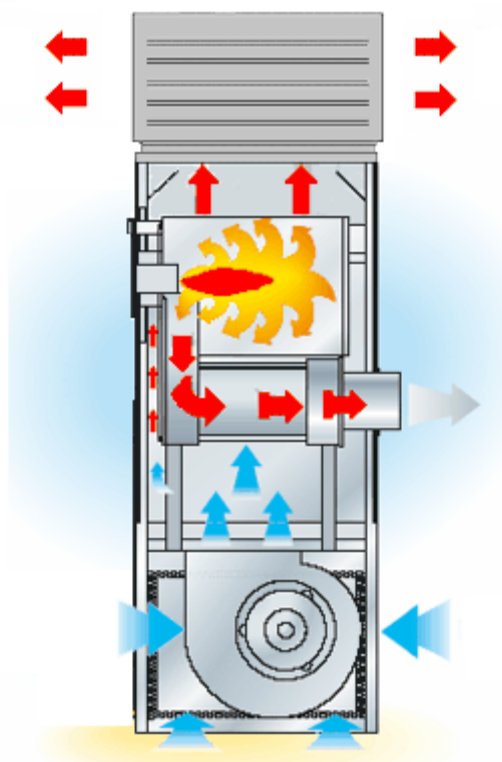

Принцип действия

Система сжигания - поток воздуха