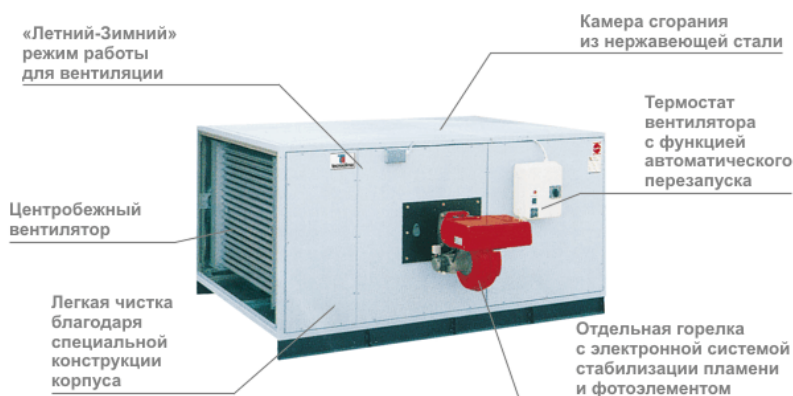

Внутренние или внешние горизонтальные MASTER BI 120

Поток воздуха: 7.600 куб.м/ч Расход топлива: 10,3 кг/ч Масса нетто: 269 кг Мощность электродвигателя: 1,5 кВт	Мощность: 122,3 кВт Размеры (Д x Ш x В): 1926 x 1060 x 1795 мм Параметры электросети: 400 3N В/Гц Модель: BI 120 Статическое давление: 160 Па Диаметр дымохода Ø: 200 мм Расход газа G20: 12,3 м³/ч Расход газа G30: 9,52 кг/ч Расход газа G31: 9,64 кг/ч	

1. Отдельная горелка с электронной системой стабилизации пламени и фотоэлементом
   - Термостат вентилятора с функцией автоматического перезапуска
   - «Летний-Зимний» режим работы для вентиляции
   - Центробежный вентилятор
   - Камера сгорания из нержавеющей стали
   - Превосходная теплоизоляция корпуса со съемными панелями
   - Легкая чистка благодаря специальной конструкции корпуса
   - Эти нагреватели могут поставляться с большим количеством дополнительных принадлежностей для распределения горячего воздуха: решетки, фильтры, воздухораспределительные камеры, увеличенное статическое давление воздуха...
   - Различные способы установки.
2. I – для установки внутри помещения
   - E – для наружной установки
   - V – вертикальный
   - H – горизонтальный
   - D – дизельное топливо
   - L – пропан-бутан LPG
   - N – природный газ

например: BI 120 EHN

MASTER BI 120

По вопросам продаж и поддержки обращайтесь:

Архангельск +7 (8182) 45-71-35	Калининград +7 (4012) 72-21-36	Новороссийск +7 (8617) 30-82-64	Сочи +7 (862) 279-22-65
Астана +7 (7172) 69-68-15	Калуга +7 (4842) 33-35-03	Новосибирск +7 (383) 235-95-48	Ставрополь +7 (8652) 57-76-63
Астрахань +7 (8512) 99-46-80	Кемерово +7 (3842) 21-56-70	Омск +7 (381) 299-16-70	Сургут +7 (3462) 77-96-35
Барнаул +7 (3852) 37-96-76	Киров +7 (8332) 20-58-70	Орел +7 (4862) 22-23-86	Сызрань +7 (8464) 33-50-64
Белгород +7 (4722) 20-58-80	Краснодар +7 (861) 238-86-59	Оренбург +7 (3532) 48-64-35	Сыктывкар +7 (8212) 28-83-02
Брянск +7 (4832) 32-17-25	Красноярск +7 (391) 989-82-67	Пенза +7 (8412) 23-52-98	Тверь +7 (4822) 39-50-56
Владивосток +7 (4232) 49-26-85	Курск +7 (4712) 23-80-45	Первоуральск +7 (3439) 26-01-18	Томск +7 (3822) 48-95-05
Владимир +7 (4922) 49-51-33	Липецк +7 (4742) 20-01-75	Пермь +7 (342) 233-81-65	Тула +7 (4872) 44-05-30
Волгоград +7 (8442) 45-94-42	Магнитогорск +7 (3519) 51-02-81	Ростов-на-Дону +7 (863) 309-14-65	Тюмень +7 (3452) 56-94-75
Воронеж +7 (4732) 12-26-70	Москва +7 (499) 404-24-72	Рязань +7 (4912) 77-61-95	Ульяновск +7 (8422) 42-51-95
Екатеринбург +7 (343) 302-14-75	Мурманск +7 (8152) 65-52-70	Самара +7 (846) 219-28-25	Уфа +7 (347) 258-82-65
Иваново +7 (4932) 70-02-95	Наб.Челны +7 (8552) 91-01-32	Санкт-Петербург +7 (812) 660-57-09	Хабаровск +7 (421) 292-95-69
Ижевск +7 (3412) 20-90-75	Ниж.Новгород +7 (831) 200-34-65	Саранск +7 (8342) 22-95-16	Чебоксары +7 (8352) 28-50-89
Иркутск +7 (3952) 56-24-09	Нижневартонск +7 (3466) 48-22-23	Саратов +7 (845) 239-86-35	Челябинск +7 (351) 277-89-65
Йошкар-Ола +7 (8362) 38-66-61	Нижнекамск +7 (8555) 24-47-85	Смоленск +7 (4812) 51-55-32	Череповец +7 (8202) 49-07-18
Казань +7 (843) 207-19-05			Ярославль +7 (4852) 67-02-35

сайт: master.pro-solution.ru | эл. почта: mrc@pro-solution.ru

телефон: 8 800 511 88 70