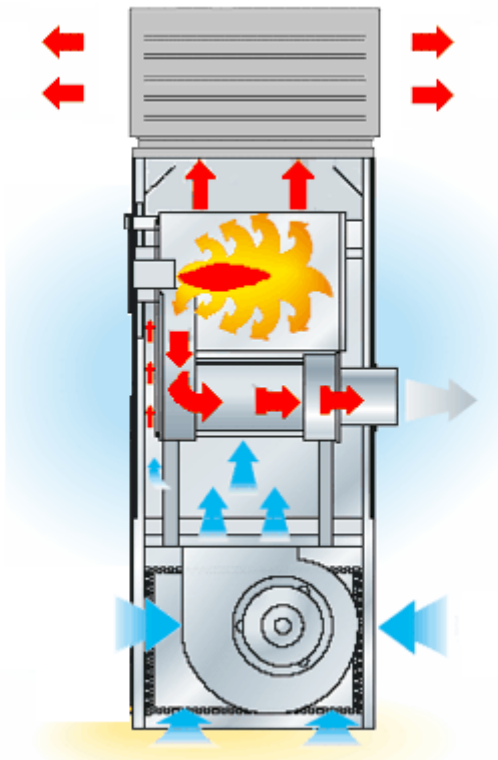

Принцип действия

Система сжигания - поток воздуха