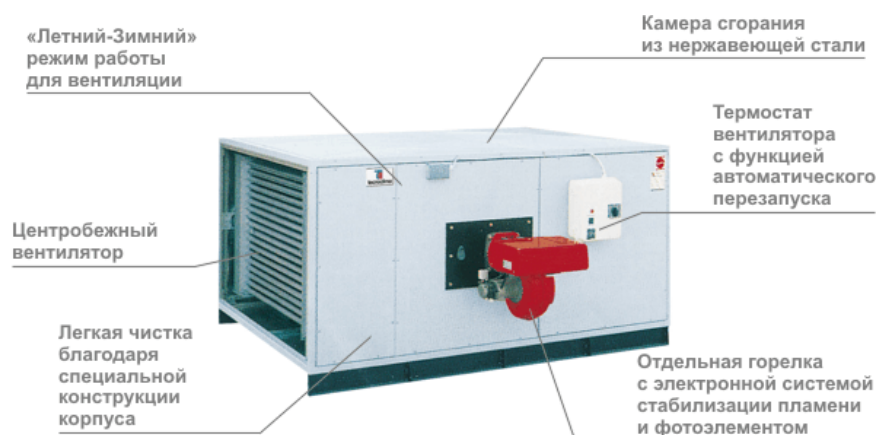

Внутренние или внешние горизонтальные MASTER BI 160

Поток воздуха: 9.600 куб.м/ч Расход топлива: 13,6 кг/ч Масса нетто: 430 кг Мощность электродвигателя: 2,2 кВт	Мощность: 161,2 кВт Размеры (Д x Ш x В): 2220 x 1300 x 1935 мм Параметры электросети: 400 3N В/Гц Модель: BI 160 Статическое давление: 220 Па Диаметр дымохода Ø: 250 мм Расход газа G20: 16,2 м³/ч Расход газа G30: 12,55 кг/ч Расход газа G31: 12,66 кг/ч	

1. Отдельная горелка с электронной системой стабилизации пламени и фотоэлементом
   - Термостат вентилятора с функцией автоматического перезапуска
   - «Летний-Зимний» режим работы для вентиляции
   - Центробежный вентилятор
   - Камера сгорания из нержавеющей стали
   - Превосходная теплоизоляция корпуса со съемными панелями
   - Легкая чистка благодаря специальной конструкции корпуса
   - Различные способы установки.
2. I – для установки внутри помещения
   - E – для наружной установки
   - V – вертикальный
   - H – горизонтальный
   - D – дизельное топливо
   - L – пропан-бутан LPG
   - N - природный газ

например: BI 120 EHN

MASTER BI 160

По вопросам продаж и поддержки обращайтесь:

Архангельск +7 (8182) 45-71-35
Астана +7 (7172) 69-68-15
Астрахань +7 (8512) 99-46-80
Барнаул +7 (3852) 37-96-76
Белгород +7 (4722) 20-58-80
Брянск +7 (4832) 32-17-25
Владивосток +7 (4232) 49-26-85
Владимир +7 (4922) 49-51-33
Волгоград +7 (8442) 45-94-42
Воронеж +7 (4732) 12-26-70
Екатеринбург +7 (343) 302-14-75
Иваново +7 (4932) 70-02-95
Ижевск +7 (3412) 20-90-75
Иркутск +7 (3952) 56-24-09
Йошкар-Ола +7 (8362) 38-66-61
Казань +7 (843) 207-19-05

Калининград +7 (4012) 72-21-36
Калуга +7 (4842) 33-35-03
Кемерово +7 (3842) 21-56-70
Киров +7 (8332) 20-58-70
Краснодар +7 (861) 238-86-59
Красноярск +7 (391) 989-82-67
Курск +7 (4712) 23-80-45
Липецк +7 (4742) 20-01-75
Магнитогорск +7 (3519) 51-02-81
Москва +7 (499) 404-24-72
Мурманск +7 (8152) 65-52-70
Наб.Челны +7 (8552) 91-01-32
Ниж.Новгород +7 (831) 200-34-65
Нижневартонск +7 (3466) 48-22-23
Нижнекамск +7 (8555) 24-47-85

Новороссийск +7 (8617) 30-82-64
Новосибирск +7 (383) 235-95-48
Омск +7 (381) 299-16-70
Орел +7 (4862) 22-23-86
Оренбург +7 (3532) 48-64-35
Пенза +7 (8412) 23-52-98
Первоуральск +7 (3439) 26-01-18
Пермь +7 (342) 233-81-65
Ростов-на-Дону +7 (863) 309-14-65
Рязань +7 (4912) 77-61-95
Самара +7 (846) 219-28-25
Санкт-Петербург +7 (812) 660-57-09
Саранск +7 (8342) 22-95-16
Саратов +7 (845) 239-86-35
Смоленск +7 (4812) 51-55-32

Сочи +7 (862) 279-22-65
Ставрополь +7 (8652) 57-76-63
Сургут +7 (3462) 77-96-35
Сызрань +7 (8464) 33-50-64
Сыктывкар +7 (8212) 28-83-02
Тверь +7 (4822) 39-50-56
Томск +7 (3822) 48-95-05
Тула +7 (4872) 44-05-30
Тюмень +7 (3452) 56-94-75
Ульяновск +7 (8422) 42-51-95
Уфа +7 (347) 258-82-65
Хабаровск +7 (421) 292-95-69
Чебоксары +7 (8352) 28-50-89
Челябинск +7 (351) 277-89-65
Череповец +7 (8202) 49-07-18
Ярославль +7 (4852) 67-02-35

сайт: master.pro-solution.ru | эл. почта: mrc@pro-solution.ru
телефон: 8 800 511 88 70