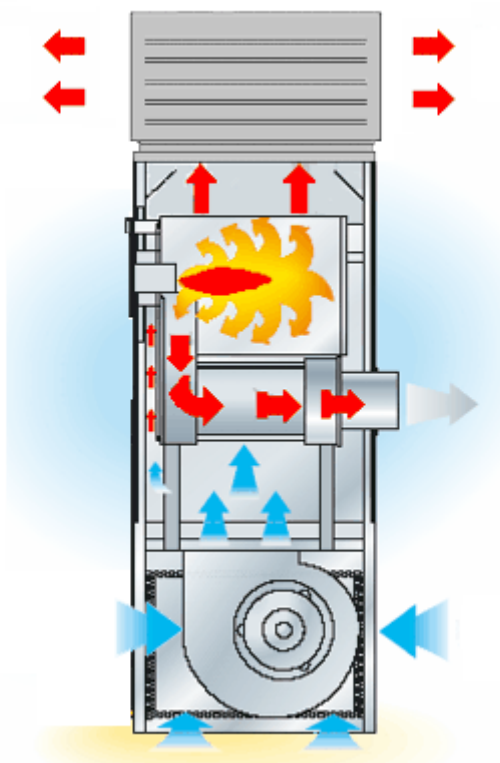

Принцип действия

Система сжигания - поток воздуха