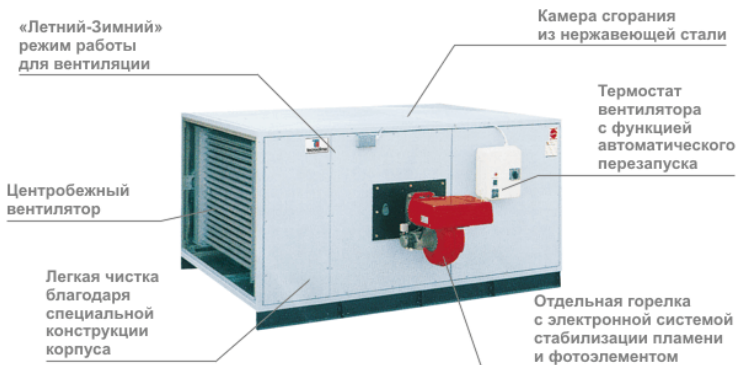

Внутренние или внешние горизонтальные MASTER BI 230

Поток воздуха: 13.400 куб.м/ч Расход топлива: 19,0 кг/ч Масса нетто: 540 кг Мощность электродвигателя: 3,0 кВт	Мощность: 225,8 кВт Размеры (Д x Ш x В): 2220 x 1500 x 1035 мм Параметры электросети: 400 3N В/Гц Модель: BI 230 Статическое давление: 200 Па Диаметр дымохода Ø: 250 мм Расход газа G20: 22,6 м³/ч Расход газа G30: 17,61 кг/ч Расход газа G31: 17,89 кг/ч	

- Отдельная горелка с электронной системой стабилизации пламени и фотоэлементом
- Термостат вентилятора с функцией автоматического перезапуска
- «Летний-Зимний» режим работы для вентиляции
- Центробежный вентилятор
- Камера сгорания из нержавеющей стали
- Превосходная теплоизоляция корпуса со съемными панелями
- Легкая чистка благодаря специальной конструкции корпуса
- Эти нагреватели могут поставляться с большим количеством дополнительных принадлежностей для распределения горячего воздуха: решетки, фильтры, воздухораспределительные камеры, увеличенное статическое давление воздуха...
- Различные способы установки.

- I – для установки внутри помещения
- E – для наружной установки
- V – вертикальный
- H – горизонтальный
- D – дизельное топливо
- L – пропан-бутан LPG
- N – природный газ

например: BI 120 ENH

MASTER BI 230

По вопросам продаж и поддержки обращайтесь:

Архангельск +7 (8182) 45-71-35	Калининград +7 (4012) 72-21-36	Новороссийск +7 (8617) 30-82-64	Сочи +7 (862) 279-22-65
Астана +7 (7172) 69-68-15	Калуга +7 (4842) 33-35-03	Новосибирск +7 (383) 235-95-48	Ставрополь +7 (8652) 57-76-63
Астрахань +7 (8512) 99-46-80	Кемерово +7 (3842) 21-56-70	Омск +7 (381) 299-16-70	Сургут +7 (3462) 77-96-35
Барнаул +7 (3852) 37-96-76	Киров +7 (8332) 20-58-70	Орел +7 (4862) 22-23-86	Сызрань +7 (8464) 33-50-64
Белгород +7 (4722) 20-58-80	Краснодар +7 (861) 238-86-59	Оренбург +7 (3532) 48-64-35	Сыктывкар +7 (8212) 28-83-02
Брянск +7 (4832) 32-17-25	Красноярск +7 (391) 989-82-67	Пенза +7 (8412) 23-52-98	Тверь +7 (4822) 39-50-56
Владивосток +7 (4232) 49-26-85	Курск +7 (4712) 23-80-45	Первоуральск +7 (3439) 26-01-18	Томск +7 (3822) 48-95-05
Владимир +7 (4922) 49-51-33	Липецк +7 (4742) 20-01-75	Пермь +7 (342) 233-81-65	Тула +7 (4872) 44-05-30
Волгоград +7 (8442) 45-94-42	Магнитогорск +7 (3519) 51-02-81	Ростов-на-Дону +7 (863) 309-14-65	Тюмень +7 (3452) 56-94-75
Воронеж +7 (4732) 12-26-70	Москва +7 (499) 404-24-72	Рязань +7 (4912) 77-61-95	Ульяновск +7 (8422) 42-51-95
Екатеринбург +7 (343) 302-14-75	Мурманск +7 (8152) 65-52-70	Самара +7 (846) 219-28-25	Уфа +7 (347) 258-82-65
Иваново +7 (4932) 70-02-95	Наб.Челны +7 (8552) 91-01-32	Санкт-Петербург +7 (812) 660-57-09	Хабаровск +7 (421) 292-95-69
Ижевск +7 (3412) 20-90-75	Ниж.Новгород +7 (831) 200-34-65	Саранск +7 (8342) 22-95-16	Чебоксары +7 (8352) 28-50-89
Иркутск +7 (3952) 56-24-09	Нижневартонск +7 (3466) 48-22-23	Саратов +7 (845) 239-86-35	Челябинск +7 (351) 277-89-65
Йошкар-Ола +7 (8362) 38-66-61	Нижнекамск +7 (8555) 24-47-85	Смоленск +7 (4812) 51-55-32	Череповец +7 (8202) 49-07-18
Казань +7 (843) 207-19-05			Ярославль +7 (4852) 67-02-35

сайт: master.pro-solution.ru | эл. почта: mrc@pro-solution.ru

телефон: 8 800 511 88 70