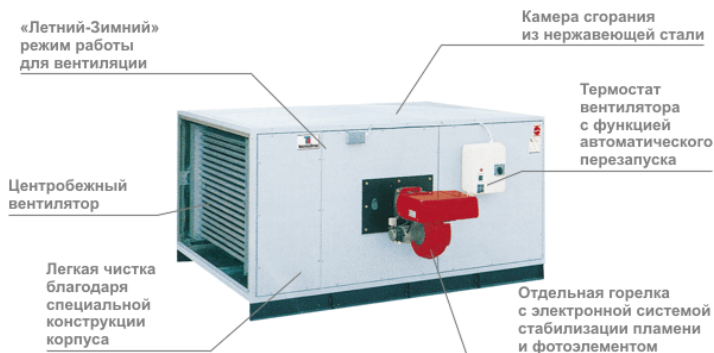

Внутренние или внешние горизонтальные MASTER BI 260

Поток воздуха: 15.300 куб.м/ч Расход топлива: 21,8 кг/ч Масса нетто: 545 кг Мощность электродвигателя: 4,0 кВт	Мощность: 258,8 кВт Размеры (Д x Ш x В): 2220 x 1500 x 1035 мм Параметры электросети: 400 3N В/Гц Модель: BI 260 Статическое давление: 180 Па Диаметр дымохода Ø: 250 мм Расход газа G20: 25,9 м³/ч Расход газа G30: 20,11 кг/ч Расход газа G31: 20,41 кг/ч	

1. Отдельная горелка с электронной системой стабилизации пламени и фотозлементом
   - Термостат вентилятора с функцией автоматического перезапуска
   - «Летний-Зимний» режим работы для вентиляции
   - Центробежный вентилятор
   - Камера сгорания из нержавеющей стали
   - Превосходная теплоизоляция корпуса со съемными панелями
   - Легкая чистка благодаря специальной конструкции корпуса
   - Эти нагреватели могут поставляться с большим количеством дополнительных принадлежностей для распределения горячего воздуха: решетки, фильтры, воздухораспределительные камеры, увеличенное статическое давление воздуха...
   - Различные способы установки.
2. I – для установки внутри помещения
   - E – для наружной установки
   - V – вертикальный
   - H – горизонтальный
   - D – дизельное топливо
   - L – пропан-бутан LPG
   - N – природный газ

например: BI 120 EHN

MASTER BI 260

По вопросам продаж и поддержки обращайтесь:

Архангельск +7 (8182) 45-71-35	Калининград +7 (4012) 72-21-36	Новороссийск +7 (8617) 30-82-64	Сочи +7 (862) 279-22-65
Астана +7 (7172) 69-68-15	Калуга +7 (4842) 33-35-03	Новосибирск +7 (383) 235-95-48	Ставрополь +7 (8652) 57-76-63
Астрахань +7 (8512) 99-46-80	Кемерово +7 (3842) 21-56-70	Омск +7 (381) 299-16-70	Сургут +7 (3462) 77-96-35
Барнаул +7 (3852) 37-96-76	Киров +7 (8332) 20-58-70	Орел +7 (4862) 22-23-86	Сызрань +7 (8464) 33-50-64
Белгород +7 (4722) 20-58-80	Краснодар +7 (861) 238-86-59	Оренбург +7 (3532) 48-64-35	Сыктывкар +7 (8212) 28-83-02
Брянск +7 (4832) 32-17-25	Красноярск +7 (391) 989-82-67	Пенза +7 (8412) 23-52-98	Тверь +7 (4822) 39-50-56
Владивосток +7 (4232) 49-26-85	Курск +7 (4712) 23-80-45	Первоуральск +7 (3439) 26-01-18	Томск +7 (3822) 48-95-05
Владимир +7 (4922) 49-51-33	Липецк +7 (4742) 20-01-75	Пермь +7 (342) 233-81-65	Тула +7 (4872) 44-05-30
Волгоград +7 (8442) 45-94-42	Магнитогорск +7 (3519) 51-02-81	Ростов-на-Дону +7 (863) 309-14-65	Тюмень +7 (3452) 56-94-75
Воронеж +7 (4732) 12-26-70	Москва +7 (499) 404-24-72	Рязань +7 (4912) 77-61-95	Ульяновск +7 (8422) 42-51-95
Екатеринбург +7 (343) 302-14-75	Мурманск +7 (8152) 65-52-70	Самара +7 (846) 219-28-25	Уфа +7 (347) 258-82-65
Иваново +7 (4932) 70-02-95	Наб.Челны +7 (8552) 91-01-32	Санкт-Петербург +7 (812) 660-57-09	Хабаровск +7 (421) 292-95-69
Ижевск +7 (3412) 20-90-75	Ниж.Новгород +7 (831) 200-34-65	Саранск +7 (8342) 22-95-16	Чебоксары +7 (8352) 28-50-89
Иркутск +7 (3952) 56-24-09	Нижневартонск +7 (3466) 48-22-23	Саратов +7 (845) 239-86-35	Челябинск +7 (351) 277-89-65
Йошкар-Ола +7 (8362) 38-66-61	Нижнекамск +7 (8555) 24-47-85	Смоленск +7 (4812) 51-55-32	Череповец +7 (8202) 49-07-18
Казань +7 (843) 207-19-05			Ярославль +7 (4852) 67-02-35

сайт: master.pro-solution.ru | эл. почта: mrc@pro-solution.ru

телефон: 8 800 511 88 70