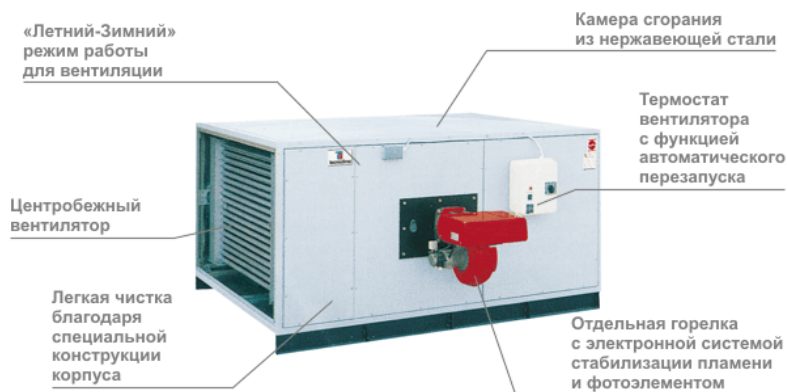

Внутренние или внешние горизонтальные MASTER BI 320

Поток воздуха: 19.000 куб.м/ч Расход топлива: 27,2 кг/ч Масса нетто: 720 кг Мощность электродвигателя: 4,0 кВт	Мощность: 322,6 кВт Размеры (Д х Ш х В): 2450 x 1700 x 1235 мм Параметры электросети: 400 3N В/Гц Модель: BI 320 Статическое давление: 200 Па Диаметр дымохода Ø: 300 мм Расход газа G20: 32,4 м³/ч Расход газа G30: 25,11 кг/ч Расход газа G31: 25,6 кг/ч	

1. Отдельная горелка с электронной системой стабилизации пламени и фотозлементом
   - Термостат вентилятора с функцией автоматического перезапуска
   - «Летний-Зимний» режим работы для вентиляции
   - Центробежный вентилятор
   - Камера сгорания из нержавеющей стали
   - Превосходная теплоизоляция корпуса со съемными панелями
   - Легкая чистка благодаря специальной конструкции корпуса
   - Различные способы установки.
2. I – для установки внутри помещения
   - E – для наружной установки
   - V – вертикальный
   - H – горизонтальный
   - D – дизельное топливо
   - L – пропан-бутан LPG
   - N - природный газ

например: BI 120 EHN

MASTER BI 320

По вопросам продаж и поддержки обращайтесь:

Архангельск +7 (8182) 45-71-35	Калининград +7 (4012) 72-21-36	Новороссийск +7 (8617) 30-82-64	Сочи +7 (862) 279-22-65
Астана +7 (7172) 69-68-15	Калуга +7 (4842) 33-35-03	Новосибирск +7 (383) 235-95-48	Ставрополь +7 (8652) 57-76-63
Астрахань +7 (8512) 99-46-80	Кемерово +7 (3842) 21-56-70	Омск +7 (381) 299-16-70	Сургут +7 (3462) 77-96-35
Барнаул +7 (3852) 37-96-76	Киров +7 (8332) 20-58-70	Орел +7 (4862) 22-23-86	Сызрань +7 (8464) 33-50-64
Белгород +7 (4722) 20-58-80	Краснодар +7 (861) 238-86-59	Оренбург +7 (3532) 48-64-35	Сыктывкар +7 (8212) 28-83-02
Брянск +7 (4832) 32-17-25	Красноярск +7 (391) 989-82-67	Пенза +7 (8412) 23-52-98	Тверь +7 (4822) 39-50-56
Владивосток +7 (4232) 49-26-85	Курск +7 (4712) 23-80-45	Первоуральск +7 (3439) 26-01-18	Томск +7 (3822) 48-95-05
Владимир +7 (4922) 49-51-33	Липецк +7 (4742) 20-01-75	Пермь +7 (342) 233-81-65	Тула +7 (4872) 44-05-30
Волгоград +7 (8442) 45-94-42	Магнитогорск +7 (3519) 51-02-81	Ростов-на-Дону +7 (863) 309-14-65	Тюмень +7 (3452) 56-94-75
Воронеж +7 (4732) 12-26-70	Москва +7 (499) 404-24-72	Рязань +7 (4912) 77-61-95	Ульяновск +7 (8422) 42-51-95
Екатеринбург +7 (343) 302-14-75	Мурманск +7 (8152) 65-52-70	Самара +7 (846) 219-28-25	Уфа +7 (347) 258-82-65
Иваново +7 (4932) 70-02-95	Наб.Челны +7 (8552) 91-01-32	Санкт-Петербург +7 (812) 660-57-09	Хабаровск +7 (421) 292-95-69
Ижевск +7 (3412) 20-90-75	Ниж.Новгород +7 (831) 200-34-65	Саранск +7 (8342) 22-95-16	Чебоксары +7 (8352) 28-50-89
Иркутск +7 (3952) 56-24-09	Нижневартонск +7 (3466) 48-22-23	Саратов +7 (845) 239-86-35	Челябинск +7 (351) 277-89-65
Йошкар-Ола +7 (8362) 38-66-61	Нижнекамск +7 (8555) 24-47-85	Смоленск +7 (4812) 51-55-32	Череповец +7 (8202) 49-07-18
Казань +7 (843) 207-19-05			Ярославль +7 (4852) 67-02-35

сайт: master.pro-solution.ru | эл. почта: mrc@pro-solution.ru

телефон: 8 800 511 88 70