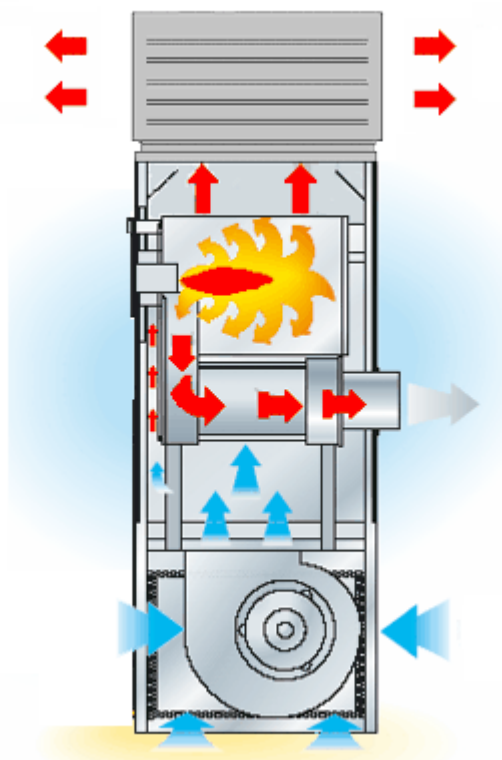

Принцип действия

Система сжигания - поток воздуха