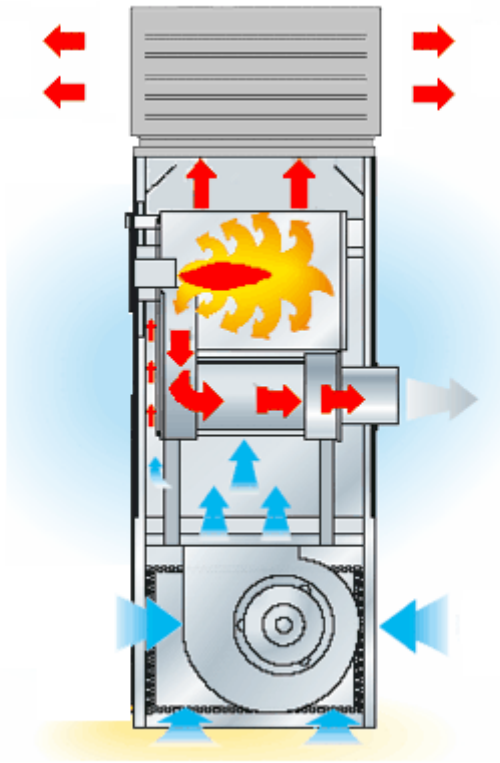

Принцип действия

Система сжигания - поток воздуха