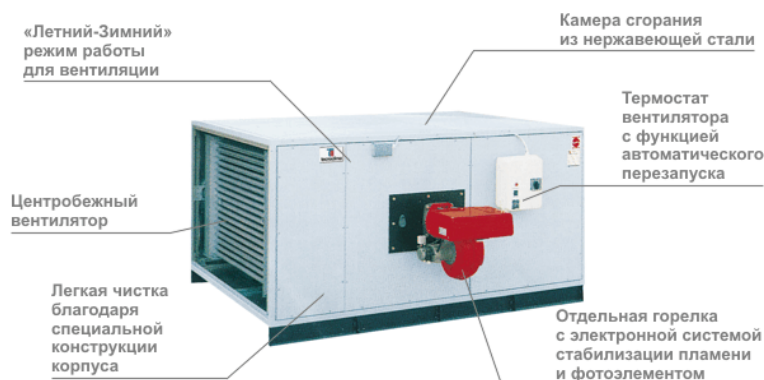

Внутренние или внешние горизонтальные MASTER BI 650

Поток воздуха: 40.200 куб.м/ч Расход топлива: 54,4 кг/ч Масса нетто: 1537 кг Мощность электродвигателя: 11,0 кВт	Мощность: 645,3 кВт Размеры (Д x Ш x В): 3220 x 2500 x 1535 мм Параметры электросети: 400 3N В/Гц Модель: BI 650 Статическое давление: 220 Па Диаметр дымохода Ø: 370 мм Расход газа G20: 64,8 м³/ч Расход газа G30: 50,21 кг/ч Расход газа G31: 52,03 кг/ч	

1. Отдельная горелка с электронной системой стабилизации пламени и фотозлементом
   - Термостат вентилятора с функцией автоматического перезапуска
   - «Летний-Зимний» режим работы для вентиляции
   - Центробежный вентилятор
   - Камера сгорания из нержавеющей стали
   - Превосходная теплоизоляция корпуса со съемными панелями
   - Легкая чистка благодаря специальной конструкции корпуса
   - Эти нагреватели могут поставляться с большим количеством дополнительных принадлежностей для распределения горячего воздуха: решетки, фильтры, воздухораспределительные камеры, увеличенное статическое давление воздуха...
   - Различные способы установки.
2. I – для установки внутри помещения
   - E – для наружной установки
   - V – вертикальный
   - H – горизонтальный
   - D – дизельное топливо
   - L – пропан-бутан LPG
   - N - природный газ

например: BI 120 EHN

MASTER BI 650

По вопросам продаж и поддержки обращайтесь:

Архангельск +7 (8182) 45-71-35	Калининград +7 (4012) 72-21-36	Новороссийск +7 (8617) 30-82-64	Сочи +7 (862) 279-22-65
Астана +7 (7172) 69-68-15	Калуга +7 (4842) 33-35-03	Новосибирск +7 (383) 235-95-48	Ставрополь +7 (8652) 57-76-63
Астрахань +7 (8512) 99-46-80	Кемерово +7 (3842) 21-56-70	Омск +7 (381) 299-16-70	Сургут +7 (3462) 77-96-35
Барнаул +7 (3852) 37-96-76	Киров +7 (8332) 20-58-70	Орел +7 (4862) 22-23-86	Сызрань +7 (8464) 33-50-64
Белгород +7 (4722) 20-58-80	Краснодар +7 (861) 238-86-59	Оренбург +7 (3532) 48-64-35	Сыктывкар +7 (8212) 28-83-02
Брянск +7 (4832) 32-17-25	Красноярск +7 (391) 989-82-67	Пенза +7 (8412) 23-52-98	Тверь +7 (4822) 39-50-56
Владивосток +7 (4232) 49-26-85	Курск +7 (4712) 23-80-45	Первоуральск +7 (3439) 26-01-18	Томск +7 (3822) 48-95-05
Владимир +7 (4922) 49-51-33	Липецк +7 (4742) 20-01-75	Пермь +7 (342) 233-81-65	Тула +7 (4872) 44-05-30
Волгоград +7 (8442) 45-94-42	Магнитогорск +7 (3519) 51-02-81	Ростов-на-Дону +7 (863) 309-14-65	Тюмень +7 (3452) 56-94-75
Воронеж +7 (4732) 12-26-70	Москва +7 (499) 404-24-72	Рязань +7 (4912) 77-61-95	Ульяновск +7 (8422) 42-51-95
Екатеринбург +7 (343) 302-14-75	Мурманск +7 (8152) 65-52-70	Самара +7 (846) 219-28-25	Уфа +7 (347) 258-82-65
Иваново +7 (4932) 70-02-95	Наб.Челны +7 (8552) 91-01-32	Санкт-Петербург +7 (812) 660-57-09	Хабаровск +7 (421) 292-95-69
Ижевск +7 (3412) 20-90-75	Ниж.Новгород +7 (831) 200-34-65	Саранск +7 (8342) 22-95-16	Чебоксары +7 (8352) 28-50-89
Иркутск +7 (3952) 56-24-09	Нижневартонск +7 (3466) 48-22-23	Саратов +7 (845) 239-86-35	Челябинск +7 (351) 277-89-65
Йошкар-Ола +7 (8362) 38-66-61	Нижнекамск +7 (8555) 24-47-85	Смоленск +7 (4812) 51-55-32	Череповец +7 (8202) 49-07-18
Казань +7 (843) 207-19-05			Ярославль +7 (4852) 67-02-35

сайт: master.pro-solution.ru | эл. почта: mrc@pro-solution.ru

телефон: 8 800 511 88 70