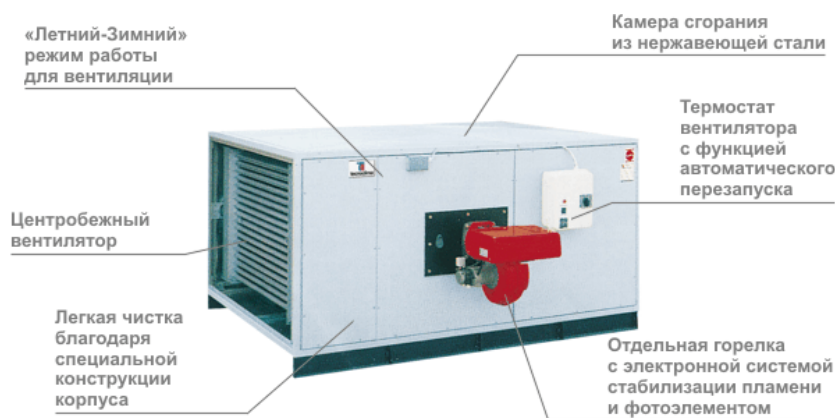

Внутренние или внешние горизонтальные MASTER BI 770

Поток воздуха: 49.000 куб.м/ч Расход топлива: 64,8 кг/ч Масса нетто: 1662 кг Мощность электродвигателя: 15,0 кВт	Мощность: 769,0 кВт Размеры (Д x Ш x В): 3220 x 2500 x 1535 мм Параметры электросети: 400 3N В/Гц Модель: BI 770 Статическое давление: 180 Па Диаметр дымохода Ø: 370 мм Расход газа G20: 77,2 м³/ч Расход газа G30: 59,93 кг/ч Расход газа G31: 60,84 кг/ч	

1. Отдельная горелка с электронной системой стабилизации пламени и фотозлементом
   - Термостат вентилятора с функцией автоматического перезапуска
   - «Летний-Зимний» режим работы для вентиляции
   - Центробежный вентилятор
   - Камера сгорания из нержавеющей стали
   - Превосходная теплоизоляция корпуса со съемными панелями
   - Легкая чистка благодаря специальной конструкции корпуса
   - Эти нагреватели могут поставляться с большим количеством дополнительных принадлежностей для распределения горячего воздуха: решетки, фильтры, воздухораспределительные камеры, увеличенное статическое давление воздуха...
   - Различные способы установки.
2. I – для установки внутри помещения
   - E – для наружной установки
   - V – вертикальный
   - H – горизонтальный
   - D – дизельное топливо
   - L – пропан-бутан LPG
   - N – природный газ

например: BI 120 EHN

MASTER BI 770

По вопросам продаж и поддержки обращайтесь:

Архангельск +7 (8182) 45-71-35	Калининград +7 (4012) 72-21-36	Новороссийск +7 (8617) 30-82-64	Сочи +7 (862) 279-22-65
Астана +7 (7172) 69-68-15	Калуга +7 (4842) 33-35-03	Новосибирск +7 (383) 235-95-48	Ставрополь +7 (8652) 57-76-63
Астрахань +7 (8512) 99-46-80	Кемерово +7 (3842) 21-56-70	Омск +7 (381) 299-16-70	Сургут +7 (3462) 77-96-35
Барнаул +7 (3852) 37-96-76	Киров +7 (8332) 20-58-70	Орел +7 (4862) 22-23-86	Сызрань +7 (8464) 33-50-64
Белгород +7 (4722) 20-58-80	Краснодар +7 (861) 238-86-59	Оренбург +7 (3532) 48-64-35	Сыктывкар +7 (8212) 28-83-02
Брянск +7 (4832) 32-17-25	Красноярск +7 (391) 989-82-67	Пенза +7 (8412) 23-52-98	Тверь +7 (4822) 39-50-56
Владивосток +7 (4232) 49-26-85	Курск +7 (4712) 23-80-45	Первоуральск +7 (3439) 26-01-18	Томск +7 (3822) 48-95-05
Владимир +7 (4922) 49-51-33	Липецк +7 (4742) 20-01-75	Пермь +7 (342) 233-81-65	Тула +7 (4872) 44-05-30
Волгоград +7 (8442) 45-94-42	Магнитогорск +7 (3519) 51-02-81	Ростов-на-Дону +7 (863) 309-14-65	Тюмень +7 (3452) 56-94-75
Воронеж +7 (4732) 12-26-70	Москва +7 (499) 404-24-72	Рязань +7 (4912) 77-61-95	Ульяновск +7 (8422) 42-51-95
Екатеринбург +7 (343) 302-14-75	Мурманск +7 (8152) 65-52-70	Самара +7 (846) 219-28-25	Уфа +7 (347) 258-82-65
Иваново +7 (4932) 70-02-95	Наб.Челны +7 (8552) 91-01-32	Санкт-Петербург +7 (812) 660-57-09	Хабаровск +7 (421) 292-95-69
Ижевск +7 (3412) 20-90-75	Ниж.Новгород +7 (831) 200-34-65	Саранск +7 (8342) 22-95-16	Чебоксары +7 (8352) 28-50-89
Иркутск +7 (3952) 56-24-09	Нижневартонск +7 (3466) 48-22-23	Саратов +7 (845) 239-86-35	Челябинск +7 (351) 277-89-65
Йошкар-Ола +7 (8362) 38-66-61	Нижнекамск +7 (8555) 24-47-85	Смоленск +7 (4812) 51-55-32	Череповец +7 (8202) 49-07-18
Казань +7 (843) 207-19-05			Ярославль +7 (4852) 67-02-35

сайт: master.pro-solution.ru | эл. почта: mrc@pro-solution.ru

телефон: 8 800 511 88 70