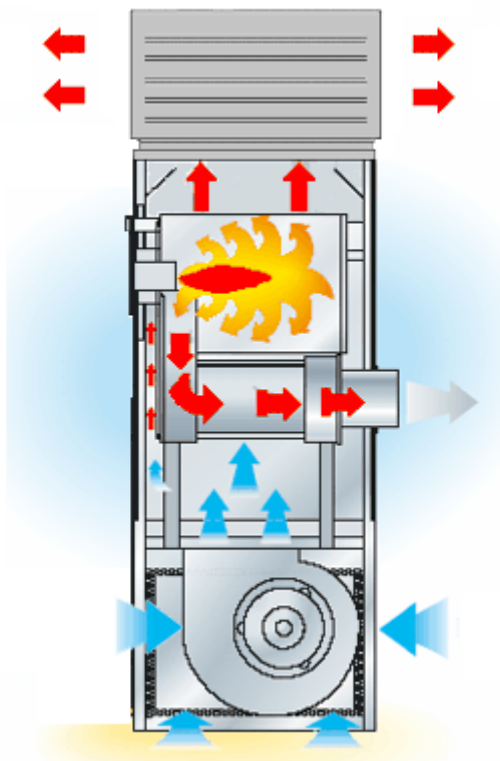

Принцип действия

Система сжигания - поток воздуха