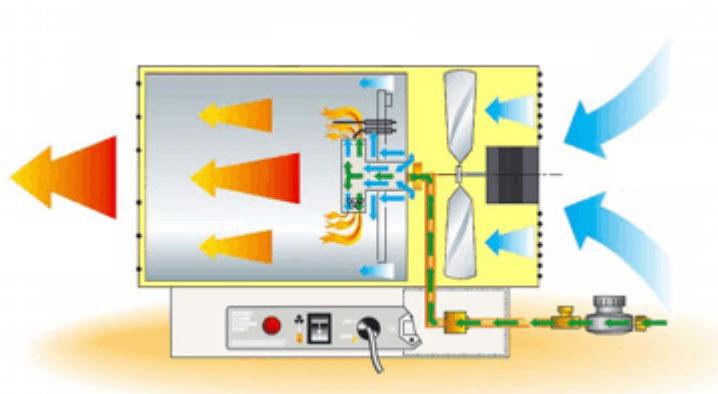

Принцип действия

Система сжигания - поток воздуха