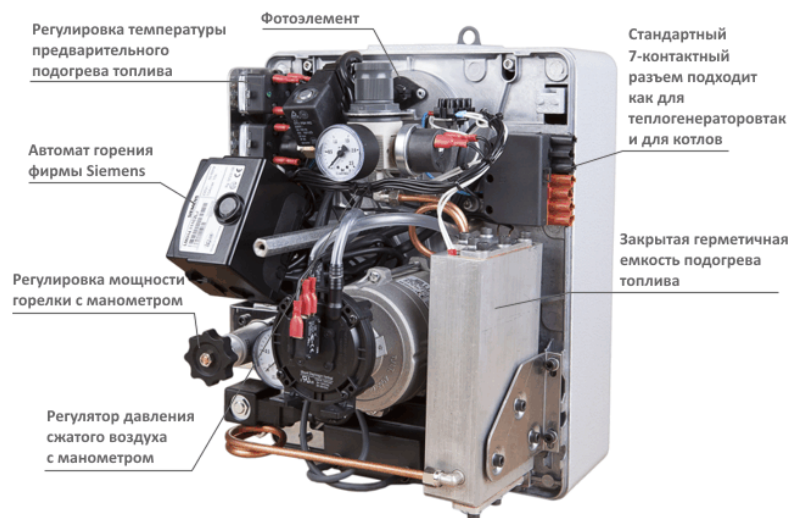

Универсальная горелка Master MB 100

Тепловая мощность: 40-100 кВт	Размеры (Д x Ш x В): 550x275x340 Параметры электросети: 230/50 Гц	
Расход топлива: 8 л/ч		
Масса нетто: 17 кг		

- Высокое качество и стабильность работы (Европейская сборка)
- Все комплектующие ведущих Европейских производителей
- Принципиально новая схема подогрева топлива с закрытой емкостью
- Насос, фильтр и двигатель в комплекте с горелкой
- Простота сервисного обслуживания
- Высокий КПД
- Мощность от 40 до 100 кВт
- Отработанные масла – самый дешёвый вид топлива
- Срок окупаемости горелки составляет 1-2 месяца

MASTER MB 100

По вопросам продаж и поддержки обращайтесь:

Архангельск +7 (8182) 45-71-35
Астана +7 (7172) 69-68-15
Астрахань +7 (8512) 99-46-80
Барнаул +7 (3852) 37-96-76
Белгород +7 (4722) 20-58-80
Брянск +7 (4832) 32-17-25
Владивосток +7 (4232) 49-26-85
Владимир +7 (4922) 49-51-33
Волгоград +7 (8442) 45-94-42
Воронеж +7 (4732) 12-26-70
Екатеринбург +7 (343) 302-14-75
Иваново +7 (4932) 70-02-95
Ижевск +7 (3412) 20-90-75
Иркутск +7 (3952) 56-24-09
Йошкар-Ола +7 (8362) 38-66-61
Казань +7 (843) 207-19-05

Калининград +7 (4012) 72-21-36
Калуга +7 (4842) 33-35-03
Кемерово +7 (3842) 21-56-70
Киров +7 (8332) 20-58-70
Краснодар +7 (861) 238-86-59
Красноярск +7 (391) 989-82-67
Курск +7 (4712) 23-80-45
Липецк +7 (4742) 20-01-75
Магнитогорск +7 (3519) 51-02-81
Москва +7 (499) 404-24-72
Мурманск +7 (8152) 65-52-70
Наб.Челны +7 (8552) 91-01-32
Ниж.Новгород +7 (831) 200-34-65
Нижневартовск +7 (3466) 48-22-23
Нижнекамск +7 (8555) 24-47-85

Новороссийск +7 (8617) 30-82-64
Новосибирск +7 (383) 235-95-48
Омск +7 (381) 299-16-70
Орел +7 (4862) 22-23-86
Оренбург +7 (3532) 48-64-35
Пенза +7 (8412) 23-52-98
Первоуральск +7 (3439) 26-01-18
Пермь +7 (342) 233-81-65
Ростов-на-Дону +7 (863) 309-14-65
Рязань +7 (4912) 77-61-95
Самара +7 (846) 219-28-25
Санкт-Петербург +7 (812) 660-57-09
Саранск +7 (8342) 22-95-16
Саратов +7 (845) 239-86-35
Смоленск +7 (4812) 51-55-32

Сочи +7 (862) 279-22-65
Ставрополь +7 (8652) 57-76-63
Сургут +7 (3462) 77-96-35
Сызрань +7 (8464) 33-50-64
Сыктывкар +7 (8212) 28-83-02
Тверь +7 (4822) 39-50-56
Томск +7 (3822) 48-95-05
Тула +7 (4872) 44-05-30
Тюмень +7 (3452) 56-94-75
Ульяновск +7 (8422) 42-51-95
Уфа +7 (347) 258-82-65
Хабаровск +7 (421) 292-95-69
Чебоксары +7 (8352) 28-50-89
Челябинск +7 (351) 277-89-65
Череповец +7 (8202) 49-07-18
Ярославль +7 (4852) 67-02-35

сайт: macter.pro-solution.ru | эл. почта: mrc@pro-solution.ru

телефон: 8 800 511 88 70