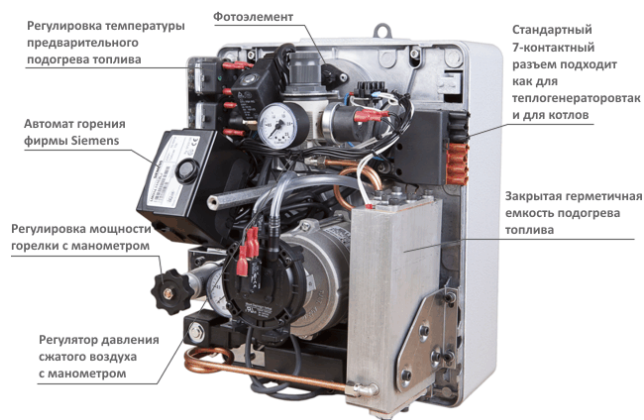

# Универсальная горелка Master MB 200

<b>Тепловая мощность:</b> <b>100-220 кВт</b>	<b>Размеры (Д x Ш x В): 550x275x340</b> <b>Параметры электросети: 230/50 Гц</b>	
<b>Расход топлива: 17,8 л/ч</b>		
<b>Масса нетто: 17 кг</b>		

- Высокое качество и стабильность работы (Европейская сборка)
- Все комплектующие ведущих Европейских производителей
- Принципиально новая схема подогрева топлива с закрытой емкостью
- Насос, фильтр и двигатель в комплекте с горелкой
- Простота сервисного обслуживания
- Высокий КПД
- Мощность от 100 до 220 кВт
- Отработанные масла – самый дешёвый вид топлива
- Срок окупаемости горелки составляет 1-2 месяца

## MASTER MB 200