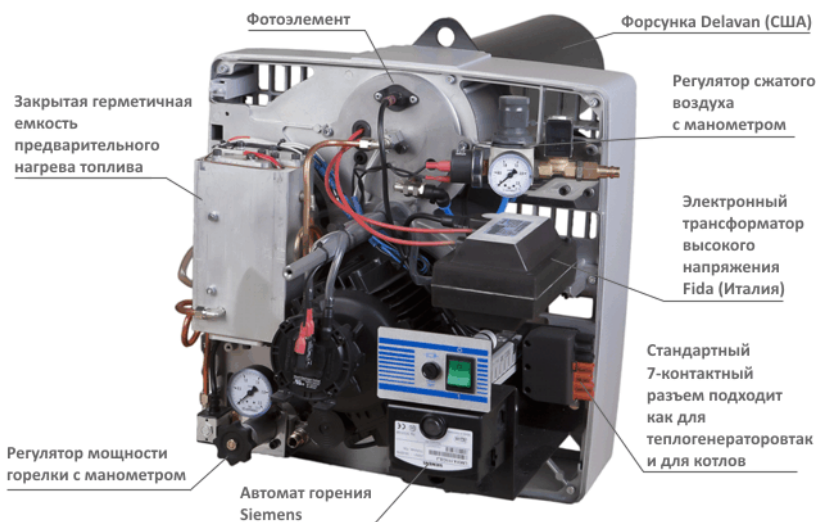

Универсальная горелка Master MB 500

Тепловая мощность: 250 - 450 кВт Расход топлива: 42 л/ч (max)	Размеры (Д x Ш x В): 770 x 420 x 423 мм Параметры электросети: 230/50 В/Гц	

- Высокое качество и стабильность работы (Европейская сборка)
- Все комплектующие ведущих Европейских производителей
- Принципиально новая схема подогрева топлива с закрытой емкостью
- Насос, фильтр и двигатель в комплекте с горелкой
- Простота сервисного обслуживания
- Высокий КПД
- Мощность от 250 до 450 кВт
- Отработанные масла – самый дешёвый вид топлива
- Срок окупаемости горелки составляет 1-2 месяца

MASTER MB 500

По вопросам продаж и поддержки обращайтесь:

Архангельск +7 (8182) 45-71-35
Астана +7 (7172) 69-68-15
Астрахань +7 (8512) 99-46-80
Барнаул +7 (3852) 37-96-76
Белгород +7 (4722) 20-58-80
Брянск +7 (4832) 32-17-25
Владивосток +7 (4232) 49-26-85
Владимир +7 (4922) 49-51-33
Волгоград +7 (8442) 45-94-42
Воронеж +7 (4732) 12-26-70
Екатеринбург +7 (343) 302-14-75
Иваново +7 (4932) 70-02-95
Ижевск +7 (3412) 20-90-75
Иркутск +7 (3952) 56-24-09
Йошкар-Ола +7 (8362) 38-66-61
Казань +7 (843) 207-19-05

Калининград +7 (4012) 72-21-36
Калуга +7 (4842) 33-35-03
Кемерово +7 (3842) 21-56-70
Киров +7 (8332) 20-58-70
Краснодар +7 (861) 238-86-59
Красноярск +7 (391) 989-82-67
Курск +7 (4712) 23-80-45
Липецк +7 (4742) 20-01-75
Магнитогорск +7 (3519) 51-02-81
Москва +7 (499) 404-24-72
Мурманск +7 (8152) 65-52-70
Наб.Челны +7 (8552) 91-01-32
Ниж.Новгород +7 (831) 200-34-65
Нижневартовск +7 (3466) 48-22-23
Нижнекамск +7 (8555) 24-47-85

Новороссийск +7 (8617) 30-82-64
Новосибирск +7 (383) 235-95-48
Омск +7 (381) 299-16-70
Орел +7 (4862) 22-23-86
Оренбург +7 (3532) 48-64-35
Пенза +7 (8412) 23-52-98
Первоуральск +7 (3439) 26-01-18
Пермь +7 (342) 233-81-65
Ростов-на-Дону +7 (863) 309-14-65
Рязань +7 (4912) 77-61-95
Самара +7 (846) 219-28-25
Санкт-Петербург +7 (812) 660-57-09
Саранск +7 (8342) 22-95-16
Саратов +7 (845) 239-86-35
Смоленск +7 (4812) 51-55-32

Сочи +7 (862) 279-22-65
Ставрополь +7 (8652) 57-76-63
Сургут +7 (3462) 77-96-35
Сызрань +7 (8464) 33-50-64
Сыктывкар +7 (8212) 28-83-02
Тверь +7 (4822) 39-50-56
Томск +7 (3822) 48-95-05
Тула +7 (4872) 44-05-30
Тюмень +7 (3452) 56-94-75
Ульяновск +7 (8422) 42-51-95
Уфа +7 (347) 258-82-65
Хабаровск +7 (421) 292-95-69
Чебоксары +7 (8352) 28-50-89
Челябинск +7 (351) 277-89-65
Череповец +7 (8202) 49-07-18
Ярославль +7 (4852) 67-02-35

сайт: macter.pro-solution.ru | эл. почта: mrc@pro-solution.ru

телефон: 8 800 511 88 70