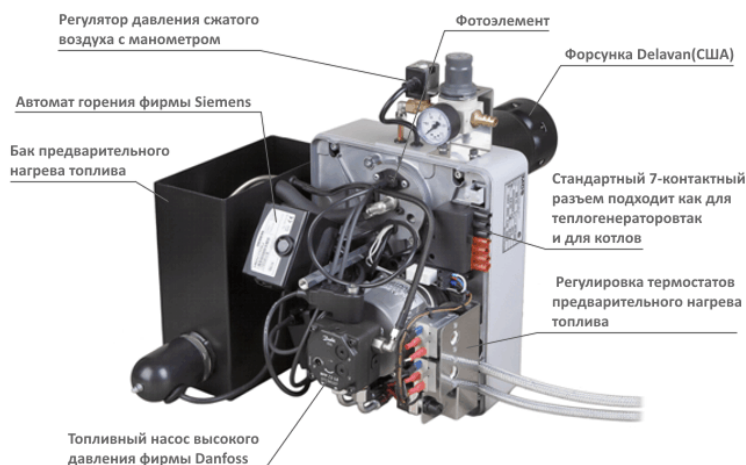

Универсальная горелка Master MB 70

Тепловая мощность: 17-65 кВт	Размеры (Д x Ш x В): 490x350x390 Параметры электросети: 230/50 В/Гц	
Расход топлива: 6.6 Масса нетто: 15,5 кг		

- Высокое качество и стабильность работы (Европейская сборка)
- Все комплектующие ведущих Европейских производителей
- Фильтр в комплекте с горелкой
- Простота сервисного обслуживания
- Высокий КПД
- Мощность от 17-65 кВт
- Отработанные масла – самый дешёвый вид топлива
- Срок окупаемости горелки составляет 1-2 месяца

MASTER MB 70

По вопросам продаж и поддержки обращайтесь:

Архангельск +7 (8182) 45-71-35
Астана +7 (7172) 69-68-15
Астрахань +7 (8512) 99-46-80
Барнаул +7 (3852) 37-96-76
Белгород +7 (4722) 20-58-80
Брянск +7 (4832) 32-17-25
Владивосток +7 (4232) 49-26-85
Владимир +7 (4922) 49-51-33
Волгоград +7 (8442) 45-94-42
Воронеж +7 (4732) 12-26-70
Екатеринбург +7 (343) 302-14-75
Иваново +7 (4932) 70-02-95
Ижевск +7 (3412) 20-90-75
Иркутск +7 (3952) 56-24-09
Йошкар-Ола +7 (8362) 38-66-61
Казань +7 (843) 207-19-05

Калининград +7 (4012) 72-21-36
Калуга +7 (4842) 33-35-03
Кемерово +7 (3842) 21-56-70
Киров +7 (8332) 20-58-70
Краснодар +7 (861) 238-86-59
Красноярск +7 (391) 989-82-67
Курск +7 (4712) 23-80-45
Липецк +7 (4742) 20-01-75
Магнитогорск +7 (3519) 51-02-81
Москва +7 (499) 404-24-72
Мурманск +7 (8152) 65-52-70
Наб.Челны +7 (8552) 91-01-32
Ниж.Новгород +7 (831) 200-34-65
Нижневартовск +7 (3466) 48-22-23
Нижнекамск +7 (8555) 24-47-85

Новороссийск +7 (8617) 30-82-64
Новосибирск +7 (383) 235-95-48
Омск +7 (381) 299-16-70
Орел +7 (4862) 22-23-86
Оренбург +7 (3532) 48-64-35
Пенза +7 (8412) 23-52-98
Первоуральск +7 (3439) 26-01-18
Пермь +7 (342) 233-81-65
Ростов-на-Дону +7 (863) 309-14-65
Рязань +7 (4912) 77-61-95
Самара +7 (846) 219-28-25
Санкт-Петербург +7 (812) 660-57-09
Саранск +7 (8342) 22-95-16
Саратов +7 (845) 239-86-35
Смоленск +7 (4812) 51-55-32

Сочи +7 (862) 279-22-65
Ставрополь +7 (8652) 57-76-63
Сургут +7 (3462) 77-96-35
Сызрань +7 (8464) 33-50-64
Сыктывкар +7 (8212) 28-83-02
Тверь +7 (4822) 39-50-56
Томск +7 (3822) 48-95-05
Тула +7 (4872) 44-05-30
Тюмень +7 (3452) 56-94-75
Ульяновск +7 (8422) 42-51-95
Уфа +7 (347) 258-82-65
Хабаровск +7 (421) 292-95-69
Чебоксары +7 (8352) 28-50-89
Челябинск +7 (351) 277-89-65
Череповец +7 (8202) 49-07-18
Ярославль +7 (4852) 67-02-35

сайт: macter.pro-solution.ru | эл. почта: mrc@pro-solution.ru

телефон: 8 800 511 88 70